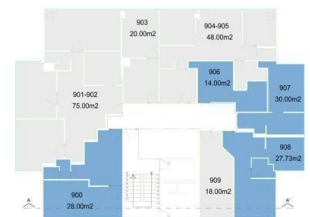

 0
  0
 
 79.00
  2
 

DATOS DEL VENDEDOR

Nombre: moises@mcuadrados.com

Télefono:5533438481

¡ENCONTRAMOS EL LUGAR PERFECTO PARA TI!

DISPONIBILIDAD:
M2:
20
35
55
80
110

DESCRIPCIÓN SUBPARTES					
DISPONIBLE	558	17	\$ 6,800.00	\$ 1,000.00	\$ 7,800.00
DISPONIBLE	809	18	\$ 7,200.00	\$ 1,000.00	\$ 8,200.00
DISPONIBLE	255	20	\$ 8,000.00	\$ 1,200.00	\$ 9,200.00
DISPONIBLE	425	20	\$ 8,000.00	\$ 1,200.00	\$ 9,200.00
DISPONIBLE	485	20	\$ 8,000.00	\$ 1,200.00	\$ 9,200.00
DISPONIBLE	498	20	\$ 8,000.00	\$ 1,200.00	\$ 9,200.00
DISPONIBLE	555	20	\$ 8,000.00	\$ 1,200.00	\$ 9,200.00
DISPONIBLE	605	20	\$ 8,000.00	\$ 1,200.00	\$ 9,200.00
DISPONIBLE	607	20	\$ 8,000.00	\$ 1,200.00	\$ 9,200.00
DISPONIBLE	705	20	\$ 8,000.00	\$ 1,200.00	\$ 9,200.00
DISPONIBLE	705	20	\$ 8,000.00	\$ 1,200.00	\$ 9,200.00
DISPONIBLE	925	20	\$ 8,000.00	\$ 1,200.00	\$ 9,200.00
ADMINISTRACIÓN	486	28	\$ 14,000.00	\$ 2,000.00	\$ 16,000.00
ADMINISTRACIÓN	427	28	\$ 14,000.00	\$ 2,000.00	\$ 16,000.00
DISPONIBLE	556	28	\$ 14,000.00	\$ 2,000.00	\$ 16,000.00
DISPONIBLE	607	28	\$ 14,000.00	\$ 2,000.00	\$ 16,000.00
DISPONIBLE	707	28	\$ 14,000.00	\$ 2,000.00	\$ 16,000.00
DISPONIBLE	005-0058	28	\$ 14,000.00	\$ 2,000.00	\$ 16,000.00
DISPONIBLE	807	38	\$ 13,000.00	\$ 2,000.00	\$ 15,000.00
DISPONIBLE	854-805	48	\$ 18,000.00	\$ 2,000.00	\$ 20,000.00
DISPONIBLE	309-308	58	\$ 22,000.00	\$ 3,000.00	\$ 25,000.00
DISPONIBLE	425	58	\$ 22,000.00	\$ 3,000.00	\$ 25,000.00
DISPONIBLE	701	58	\$ 22,000.00	\$ 3,000.00	\$ 25,000.00
DISPONIBLE	701	58	\$ 22,000.00	\$ 3,000.00	\$ 25,000.00
DISPONIBLE	805-802	58	\$ 22,000.00	\$ 3,000.00	\$ 25,000.00
DISPONIBLE	005-0058	78	\$ 31,000.00	\$ 4,000.00	\$ 35,000.00
DISPONIBLE	801-801	120	\$ 44,000.00	\$ 6,000.00	\$ 50,000.00