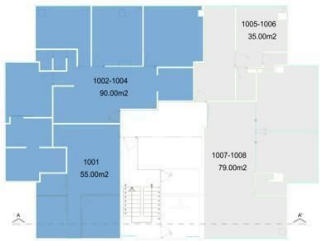

 0
  0
 
 79.00
  2
 

DATOS DEL VENDEDOR

Nombre: moises@mcuadrados.com

Télefono:5533438481

¡ENCONTRAMOS EL LUGAR PERFECTO PARA TI!

DISPONIBILIDAD:
M2:
20
35
55
80
110

DESCRIPCIÓN SUBPARTES										
DISPONIBLE	558	17	\$	6,800.00	\$	1,000.00	\$	7,800.00	\$	800.00
DISPONIBLE	809	18	\$	7,200.00	\$	1,000.00	\$	8,200.00	\$	800.00
DISPONIBLE	255	20	\$	8,000.00	\$	1,200.00	\$	9,200.00	\$	800.00
DISPONIBLE	425	20	\$	8,000.00	\$	1,200.00	\$	9,200.00	\$	800.00
DISPONIBLE	426	20	\$	8,000.00	\$	1,200.00	\$	9,200.00	\$	800.00
DISPONIBLE	427	20	\$	8,000.00	\$	1,200.00	\$	9,200.00	\$	800.00
DISPONIBLE	428	20	\$	8,000.00	\$	1,200.00	\$	9,200.00	\$	800.00
DISPONIBLE	559	20	\$	8,000.00	\$	1,200.00	\$	9,200.00	\$	800.00
DISPONIBLE	801	20	\$	8,000.00	\$	1,200.00	\$	9,200.00	\$	800.00
DISPONIBLE	802	20	\$	8,000.00	\$	1,200.00	\$	9,200.00	\$	800.00
DISPONIBLE	703	20	\$	8,000.00	\$	1,200.00	\$	9,200.00	\$	800.00
DISPONIBLE	705	20	\$	8,000.00	\$	1,200.00	\$	9,200.00	\$	800.00
DISPONIBLE	706	20	\$	8,000.00	\$	1,200.00	\$	9,200.00	\$	800.00
DISPONIBLE	803	20	\$	8,000.00	\$	1,200.00	\$	9,200.00	\$	800.00
DISPONIBLE	804	20	\$	8,000.00	\$	1,200.00	\$	9,200.00	\$	800.00
ADMINISTRACIÓN	426	20	\$	14,000.00	\$	2,000.00	\$	16,000.00	\$	800.00
ADMINISTRACIÓN	427	20	\$	14,000.00	\$	2,000.00	\$	16,000.00	\$	800.00
DISPONIBLE	558	17	\$	14,000.00	\$	2,000.00	\$	16,000.00	\$	800.00
DISPONIBLE	801	20	\$	14,000.00	\$	2,000.00	\$	16,000.00	\$	800.00
DISPONIBLE	703	20	\$	14,000.00	\$	2,000.00	\$	16,000.00	\$	800.00
DISPONIBLE	000-0008	18	\$	14,000.00	\$	2,000.00	\$	16,000.00	\$	800.00
DISPONIBLE	801	20	\$	14,000.00	\$	2,000.00	\$	16,000.00	\$	800.00
DISPONIBLE	804-805	48	\$	18,000.00	\$	2,000.00	\$	20,000.00	\$	800.00
DISPONIBLE	000-0008	18	\$	22,000.00	\$	3,000.00	\$	25,000.00	\$	800.00
DISPONIBLE	426	20	\$	22,000.00	\$	3,000.00	\$	25,000.00	\$	800.00
DISPONIBLE	703	20	\$	22,000.00	\$	3,000.00	\$	25,000.00	\$	800.00
DISPONIBLE	705	20	\$	22,000.00	\$	3,000.00	\$	25,000.00	\$	800.00
DISPONIBLE	801	20	\$	22,000.00	\$	3,000.00	\$	25,000.00	\$	800.00
DISPONIBLE	000-0008	18	\$	22,000.00	\$	3,000.00	\$	25,000.00	\$	800.00
DISPONIBLE	801	20	\$	22,000.00	\$	3,000.00	\$	25,000.00	\$	800.00
DISPONIBLE	801-802	120	\$	44,000.00	\$	6,000.00	\$	50,000.00	\$	800.00