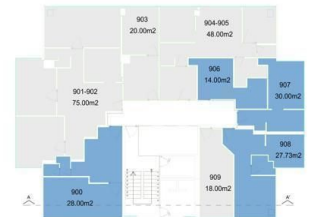

 0
  0
 
 79.00
  2
 

DATOS DEL VENDEDOR

Nombre: moises@mcuadrados.com

Télefono:5533438481

¡ENCONTRAMOS EL LUGAR PERFECTO PARA TI!

DISPONIBILIDAD:
M2:
20
35
55
80
110

DESCRIPCIÓN SUBPARTES										
DISPONIBLE	558	17	\$	6,800.00	\$	1,000.00	\$	7,800.00	\$	800.00
DISPONIBLE	809	18	\$	7,200.00	\$	1,000.00	\$	8,200.00	\$	800.00
DISPONIBLE	255	20	\$	8,000.00	\$	1,200.00	\$	9,200.00	\$	800.00
DISPONIBLE	425	20	\$	8,000.00	\$	1,200.00	\$	9,200.00	\$	800.00
DISPONIBLE	426	20	\$	8,000.00	\$	1,200.00	\$	9,200.00	\$	800.00
DISPONIBLE	427	20	\$	8,000.00	\$	1,200.00	\$	9,200.00	\$	800.00
DISPONIBLE	428	20	\$	8,000.00	\$	1,200.00	\$	9,200.00	\$	800.00
DISPONIBLE	559	20	\$	8,000.00	\$	1,200.00	\$	9,200.00	\$	800.00
DISPONIBLE	801	20	\$	8,000.00	\$	1,200.00	\$	9,200.00	\$	800.00
DISPONIBLE	802	20	\$	8,000.00	\$	1,200.00	\$	9,200.00	\$	800.00
DISPONIBLE	703	20	\$	8,000.00	\$	1,200.00	\$	9,200.00	\$	800.00
DISPONIBLE	705	20	\$	8,000.00	\$	1,200.00	\$	9,200.00	\$	800.00
DISPONIBLE	706	20	\$	8,000.00	\$	1,200.00	\$	9,200.00	\$	800.00
DISPONIBLE	803	20	\$	8,000.00	\$	1,200.00	\$	9,200.00	\$	800.00
DISPONIBLE	804	20	\$	8,000.00	\$	1,200.00	\$	9,200.00	\$	800.00
ADMINISTRACIÓN	426	20	\$	14,000.00	\$	2,000.00	\$	16,000.00	\$	800.00
ADMINISTRACIÓN	427	20	\$	14,000.00	\$	2,000.00	\$	16,000.00	\$	800.00
DISPONIBLE	558	17	\$	14,000.00	\$	2,000.00	\$	16,000.00	\$	800.00
DISPONIBLE	801	20	\$	14,000.00	\$	2,000.00	\$	16,000.00	\$	800.00
DISPONIBLE	703	20	\$	14,000.00	\$	2,000.00	\$	16,000.00	\$	800.00
DISPONIBLE	000-0008	18	\$	14,000.00	\$	2,000.00	\$	16,000.00	\$	800.00
DISPONIBLE	801	20	\$	14,000.00	\$	2,000.00	\$	16,000.00	\$	800.00
DISPONIBLE	804-805	48	\$	18,000.00	\$	2,000.00	\$	20,000.00	\$	800.00
DISPONIBLE	000-0008	18	\$	22,000.00	\$	3,000.00	\$	25,000.00	\$	800.00
DISPONIBLE	426	20	\$	22,000.00	\$	3,000.00	\$	25,000.00	\$	800.00
DISPONIBLE	703	20	\$	22,000.00	\$	3,000.00	\$	25,000.00	\$	800.00
DISPONIBLE	705	20	\$	22,000.00	\$	3,000.00	\$	25,000.00	\$	800.00
DISPONIBLE	801	20	\$	22,000.00	\$	3,000.00	\$	25,000.00	\$	800.00
DISPONIBLE	000-0008	18	\$	22,000.00	\$	3,000.00	\$	25,000.00	\$	800.00
DISPONIBLE	801	20	\$	22,000.00	\$	3,000.00	\$	25,000.00	\$	800.00
DISPONIBLE	801-802	120	\$	44,000.00	\$	6,000.00	\$	50,000.00	\$	800.00