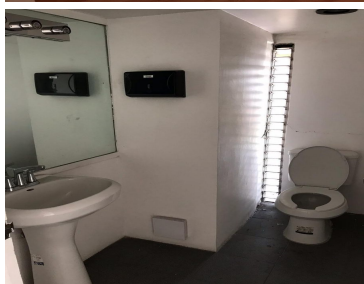

DATOS DEL VENDEDOR

Nombre: moises@mcuadrados.com

Télefono:5533438481

¡ENCONTRAMOS EL LUGAR PERFECTO PARA TI!

DISPONIBILIDAD:
M2:
20
35
55
80
110