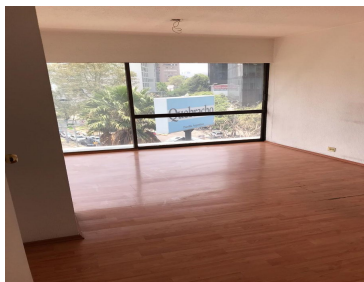

DATOS DEL VENDEDOR

Nombre: moises@mcuadrados.com

Télefono:5533438481

¡ENCONTRAMOS EL LUGAR PERFECTO PARA TI!

DISPONIBILIDAD:
M2:
20
35
55
80
110