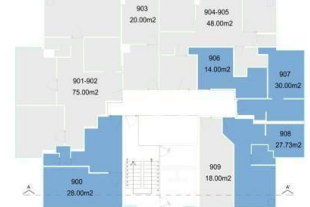

 0  0   20.00  1 

DATOS DEL VENDEDOR

Nombre: moises@mcuadrados.com

Télefono: 5533438481

¡ENCONTRAMOS EL LUGAR PERFECTO PARA TI!

DISPONIBILIDAD:	
M2:	
20	
35	
55	
80	
110	

OFICINAS DISPONIBLES				
DISPONIBLE	M2	PRECIO	PRECIO	PRECIO
DISPONIBLE	108	\$ 8,800.00	\$ 1,000.00	\$ 7,800.00
DISPONIBLE	89	\$ 2,200.00	\$ 1,800.00	\$ 4,000.00
DISPONIBLE	200	\$ 8,000.00	\$ 1,000.00	\$ 7,000.00
DISPONIBLE	405	\$ 8,000.00	\$ 1,000.00	\$ 7,000.00
DISPONIBLE	405	\$ 8,000.00	\$ 1,000.00	\$ 7,000.00
DISPONIBLE	408	\$ 8,000.00	\$ 1,000.00	\$ 7,000.00
DISPONIBLE	305	\$ 8,000.00	\$ 1,000.00	\$ 7,000.00
DISPONIBLE	302	\$ 8,000.00	\$ 1,000.00	\$ 7,000.00
DISPONIBLE	307	\$ 8,000.00	\$ 1,000.00	\$ 7,000.00
DISPONIBLE	705	\$ 8,000.00	\$ 1,000.00	\$ 7,000.00
DISPONIBLE	706	\$ 8,000.00	\$ 1,000.00	\$ 7,000.00
DISPONIBLE	802	\$ 8,000.00	\$ 1,000.00	\$ 7,000.00
ADMINISTRACION	406	\$ 14,000.00	\$ 1,000.00	\$ 13,000.00
ADMINISTRACION	407	\$ 14,000.00	\$ 1,000.00	\$ 13,000.00
DISPONIBLE	306	\$ 14,000.00	\$ 2,000.00	\$ 12,000.00
DISPONIBLE	707	\$ 14,000.00	\$ 1,000.00	\$ 13,000.00
DISPONIBLE	707	\$ 14,000.00	\$ 1,000.00	\$ 13,000.00
DISPONIBLE	1000-1008	\$ 14,000.00	\$ 2,000.00	\$ 12,000.00
DISPONIBLE	308	\$ 18,000.00	\$ 2,000.00	\$ 16,000.00
DISPONIBLE	804-806	\$ 18,000.00	\$ 2,800.00	\$ 15,200.00
DISPONIBLE	305-306	\$ 22,000.00	\$ 3,000.00	\$ 19,000.00