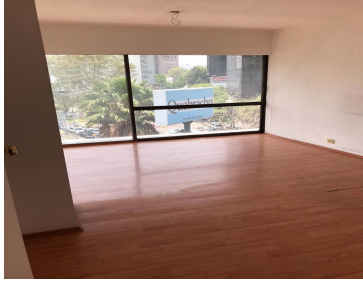

¡ENCONTRAMOS EL LUGAR PERFECTO PARA TI!