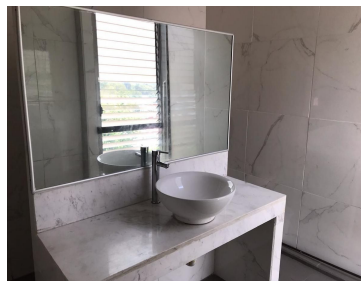

DISPONIBILIDAD:
M2:
20
35
55
80
110