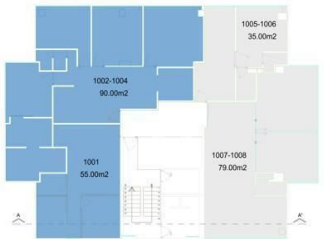

DISPONIBILIDAD:
M2:
20
35
55
80
110