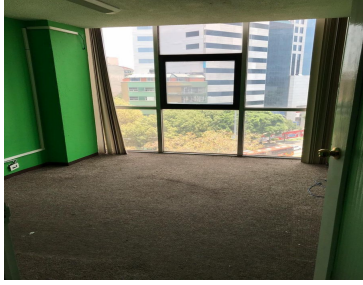

DATOS DEL VENDEDOR

Nombre: moises@mcuadrados.com

Télefono:5533438481

¡ENCONTRAMOS EL LUGAR PERFECTO PARA TI!

DISPONIBILIDAD:
M2:
20
35
55
80
110