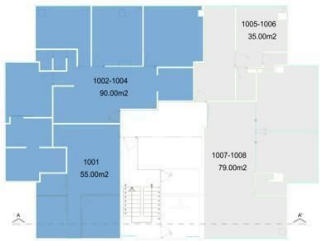

# DATOS DEL VENDEDOR

Nombre: moises@mcuadrados.com

Télefono:5533438481

¡ENCONTRAMOS EL LUGAR PERFECTO PARA TI!

DISPONIBILIDAD:
M2:
20
35
55
80
110

DESCRIPCIÓN SUBPRODUCTO										
DISPONIBLE	558	17	\$	6,800.00	\$	1,000.00	\$	7,800.00	\$	800.00
DISPONIBLE	809	18	\$	7,200.00	\$	1,000.00	\$	8,200.00	\$	800.00
DISPONIBLE	255	20	\$	8,000.00	\$	1,200.00	\$	9,200.00	\$	800.00
DISPONIBLE	425	20	\$	8,000.00	\$	1,200.00	\$	9,200.00	\$	800.00
DISPONIBLE	485	20	\$	8,000.00	\$	1,200.00	\$	9,200.00	\$	800.00
DISPONIBLE	498	20	\$	8,000.00	\$	1,200.00	\$	9,200.00	\$	800.00
DISPONIBLE	555	20	\$	8,000.00	\$	1,200.00	\$	9,200.00	\$	800.00
DISPONIBLE	605	20	\$	8,000.00	\$	1,200.00	\$	9,200.00	\$	800.00
DISPONIBLE	607	20	\$	8,000.00	\$	1,200.00	\$	9,200.00	\$	800.00
DISPONIBLE	705	20	\$	8,000.00	\$	1,200.00	\$	9,200.00	\$	800.00
DISPONIBLE	705	20	\$	8,000.00	\$	1,200.00	\$	9,200.00	\$	800.00
DISPONIBLE	925	20	\$	8,000.00	\$	1,200.00	\$	9,200.00	\$	800.00
ADMINISTRACIÓN	486	20	\$	14,000.00	\$	2,000.00	\$	16,000.00	\$	800.00
ADMINISTRACIÓN	497	20	\$	14,000.00	\$	2,000.00	\$	16,000.00	\$	800.00
DISPONIBLE	556	20	\$	14,000.00	\$	2,000.00	\$	16,000.00	\$	800.00
DISPONIBLE	607	20	\$	14,000.00	\$	2,000.00	\$	16,000.00	\$	800.00
DISPONIBLE	707	20	\$	14,000.00	\$	2,000.00	\$	16,000.00	\$	800.00
DISPONIBLE	1005-1008	20	\$	14,000.00	\$	2,000.00	\$	16,000.00	\$	800.00
DISPONIBLE	807	20	\$	14,000.00	\$	2,000.00	\$	16,000.00	\$	800.00
DISPONIBLE	804-805	48	\$	18,000.00	\$	2,000.00	\$	20,000.00	\$	800.00
DISPONIBLE	100-106	58	\$	22,000.00	\$	3,000.00	\$	25,000.00	\$	800.00
DISPONIBLE	40	55	\$	22,000.00	\$	3,000.00	\$	25,000.00	\$	800.00
DISPONIBLE	701	55	\$	22,000.00	\$	3,000.00	\$	25,000.00	\$	800.00
DISPONIBLE	701	55	\$	22,000.00	\$	3,000.00	\$	25,000.00	\$	800.00
DISPONIBLE	801-802	55	\$	22,000.00	\$	3,000.00	\$	25,000.00	\$	800.00
DISPONIBLE	1005-1008	78	\$	25,000.00	\$	4,000.00	\$	29,000.00	\$	800.00
DISPONIBLE	801-802	120	\$	44,000.00	\$	6,000.00	\$	50,000.00	\$	800.00