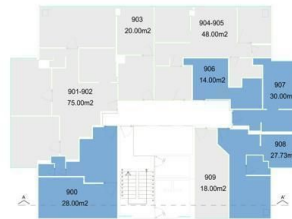

 0  0   35.00  1 

DATOS DEL VENDEDOR

Nombre: moises@mcuadrados.com

Télefono:5533438481

¡ENCONTRAMOS EL LUGAR PERFECTO PARA TI!

DISPONIBILIDAD:
M2:
20
35
55
80
110

DESCRIPCIÓN SUBPRODUCTO					
DISPONIBLE	558	17	\$ 6,800.00	\$ 1,000.00	\$ 7,800.00
DISPONIBLE	809	18	\$ 7,200.00	\$ 1,000.00	\$ 8,200.00
DISPONIBLE	255	20	\$ 8,000.00	\$ 1,200.00	\$ 9,200.00
DISPONIBLE	425	20	\$ 8,800.00	\$ 1,200.00	\$ 10,000.00
DISPONIBLE	485	20	\$ 8,800.00	\$ 1,200.00	\$ 10,000.00
DISPONIBLE	498	20	\$ 8,800.00	\$ 1,200.00	\$ 10,000.00
DISPONIBLE	555	20	\$ 8,800.00	\$ 1,200.00	\$ 10,000.00
DISPONIBLE	605	20	\$ 8,800.00	\$ 1,200.00	\$ 10,000.00
DISPONIBLE	607	20	\$ 8,800.00	\$ 1,200.00	\$ 10,000.00
DISPONIBLE	705	20	\$ 8,800.00	\$ 1,200.00	\$ 10,000.00
DISPONIBLE	705	20	\$ 8,800.00	\$ 1,200.00	\$ 10,000.00
DISPONIBLE	925	20	\$ 8,800.00	\$ 1,200.00	\$ 10,000.00
ADMINISTRACIÓN	486	20	\$ 14,000.00	\$ 2,000.00	\$ 16,000.00
ADMINISTRACIÓN	420	20	\$ 14,000.00	\$ 2,000.00	\$ 16,000.00
DISPONIBLE	506	20	\$ 14,000.00	\$ 2,000.00	\$ 16,000.00
DISPONIBLE	601	20	\$ 14,000.00	\$ 2,000.00	\$ 16,000.00
DISPONIBLE	700	20	\$ 14,000.00	\$ 2,000.00	\$ 16,000.00
DISPONIBLE	005-005	20	\$ 14,000.00	\$ 2,000.00	\$ 16,000.00
DISPONIBLE	807	20	\$ 14,000.00	\$ 2,000.00	\$ 16,000.00
DISPONIBLE	804-805	48	\$ 18,200.00	\$ 2,600.00	\$ 20,800.00
DISPONIBLE	309-308	58	\$ 22,000.00	\$ 3,000.00	\$ 25,000.00
DISPONIBLE	420	58	\$ 22,000.00	\$ 3,000.00	\$ 25,000.00
DISPONIBLE	701	58	\$ 22,000.00	\$ 3,000.00	\$ 25,000.00
DISPONIBLE	701	58	\$ 22,000.00	\$ 3,000.00	\$ 25,000.00
DISPONIBLE	801-800	118	\$ 22,000.00	\$ 3,000.00	\$ 25,000.00
DISPONIBLE	005-005	78	\$ 25,800.00	\$ 3,600.00	\$ 29,400.00
DISPONIBLE	801-801	118	\$ 44,000.00	\$ 6,000.00	\$ 50,000.00