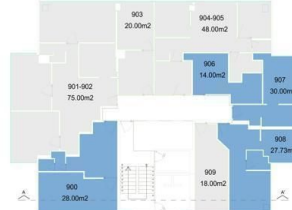

DISPONIBILIDAD:
M2:
20
35
55
80
110