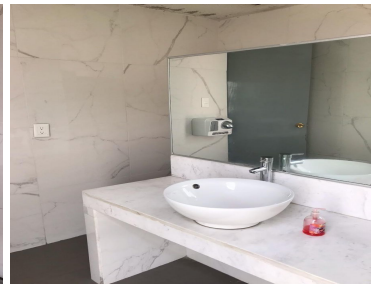

DISPONIBILIDAD:
M2:
20
35
55
80
110