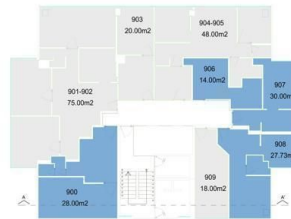

# DATOS DEL VENDEDOR

Nombre: moises@mcuadrados.com

Télefono:5533438481

¡ENCONTRAMOS EL LUGAR PERFECTO PARA TI!

DISPONIBILIDAD:
M2:
20
35
55
80
110

DESCRIPCIÓN SUBPRODUCTO										
DISPONIBLE	558	17	\$	6,800.00	\$	1,000.00	\$	7,800.00	\$	800.00
DISPONIBLE	809	18	\$	7,200.00	\$	1,000.00	\$	8,200.00	\$	800.00
DISPONIBLE	255	20	\$	8,000.00	\$	1,200.00	\$	9,200.00	\$	800.00
DISPONIBLE	425	20	\$	8,000.00	\$	1,200.00	\$	9,200.00	\$	800.00
DISPONIBLE	485	20	\$	8,000.00	\$	1,200.00	\$	9,200.00	\$	800.00
DISPONIBLE	498	20	\$	8,000.00	\$	1,200.00	\$	9,200.00	\$	800.00
DISPONIBLE	555	20	\$	8,000.00	\$	1,200.00	\$	9,200.00	\$	800.00
DISPONIBLE	605	20	\$	8,000.00	\$	1,200.00	\$	9,200.00	\$	800.00
DISPONIBLE	607	20	\$	8,000.00	\$	1,200.00	\$	9,200.00	\$	800.00
DISPONIBLE	705	20	\$	8,000.00	\$	1,200.00	\$	9,200.00	\$	800.00
DISPONIBLE	705	20	\$	8,000.00	\$	1,200.00	\$	9,200.00	\$	800.00
DISPONIBLE	925	20	\$	8,000.00	\$	1,200.00	\$	9,200.00	\$	800.00
ADMINISTRACIÓN	486	20	\$	14,000.00	\$	2,000.00	\$	16,000.00	\$	800.00
ADMINISTRACIÓN	497	20	\$	14,000.00	\$	2,000.00	\$	16,000.00	\$	800.00
DISPONIBLE	556	20	\$	14,000.00	\$	2,000.00	\$	16,000.00	\$	800.00
DISPONIBLE	607	20	\$	14,000.00	\$	2,000.00	\$	16,000.00	\$	800.00
DISPONIBLE	707	20	\$	14,000.00	\$	2,000.00	\$	16,000.00	\$	800.00
DISPONIBLE	1005-1008	20	\$	14,000.00	\$	2,000.00	\$	16,000.00	\$	800.00
DISPONIBLE	807	20	\$	14,000.00	\$	2,000.00	\$	16,000.00	\$	800.00
DISPONIBLE	804-805	48	\$	18,000.00	\$	2,000.00	\$	20,000.00	\$	800.00
DISPONIBLE	100-106	58	\$	22,000.00	\$	3,000.00	\$	25,000.00	\$	800.00
DISPONIBLE	40	55	\$	22,000.00	\$	3,000.00	\$	25,000.00	\$	800.00
DISPONIBLE	701	55	\$	22,000.00	\$	3,000.00	\$	25,000.00	\$	800.00
DISPONIBLE	701	55	\$	22,000.00	\$	3,000.00	\$	25,000.00	\$	800.00
DISPONIBLE	801-802	55	\$	22,000.00	\$	3,000.00	\$	25,000.00	\$	800.00
DISPONIBLE	1005-1008	78	\$	25,000.00	\$	4,000.00	\$	29,000.00	\$	800.00
DISPONIBLE	801-802	120	\$	44,000.00	\$	6,000.00	\$	50,000.00	\$	800.00