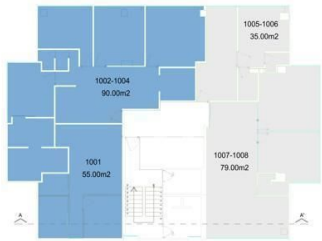

 0  0   35.00  1 

DATOS DEL VENDEDOR

Nombre: moises@mcuadrados.com

Télefono:5533438481

¡ENCONTRAMOS EL LUGAR PERFECTO PARA TI!

DISPONIBILIDAD:
M2:
20
35
55
80
110

DESCRIPCIÓN SUBPRODUCTO					
DISPONIBLE	558	17	\$ 6,800.00	\$ 1,000.00	\$ 7,800.00
DISPONIBLE	809	18	\$ 7,200.00	\$ 1,000.00	\$ 8,200.00
DISPONIBLE	255	20	\$ 8,000.00	\$ 1,200.00	\$ 9,200.00
DISPONIBLE	425	20	\$ 8,800.00	\$ 1,200.00	\$ 10,000.00
DISPONIBLE	485	20	\$ 8,800.00	\$ 1,200.00	\$ 10,000.00
DISPONIBLE	498	20	\$ 8,800.00	\$ 1,200.00	\$ 10,000.00
DISPONIBLE	555	20	\$ 8,800.00	\$ 1,200.00	\$ 10,000.00
DISPONIBLE	605	20	\$ 8,800.00	\$ 1,200.00	\$ 10,000.00
DISPONIBLE	607	20	\$ 8,800.00	\$ 1,200.00	\$ 10,000.00
DISPONIBLE	705	20	\$ 8,800.00	\$ 1,200.00	\$ 10,000.00
DISPONIBLE	705	20	\$ 8,800.00	\$ 1,200.00	\$ 10,000.00
DISPONIBLE	925	20	\$ 8,800.00	\$ 1,200.00	\$ 10,000.00
ADMINISTRACIÓN	486	20	\$ 14,000.00	\$ 2,000.00	\$ 16,000.00
ADMINISTRACIÓN	420	20	\$ 14,000.00	\$ 2,000.00	\$ 16,000.00
DISPONIBLE	506	20	\$ 14,000.00	\$ 2,000.00	\$ 16,000.00
DISPONIBLE	601	20	\$ 14,000.00	\$ 2,000.00	\$ 16,000.00
DISPONIBLE	700	20	\$ 14,000.00	\$ 2,000.00	\$ 16,000.00
DISPONIBLE	005-005	20	\$ 14,000.00	\$ 2,000.00	\$ 16,000.00
DISPONIBLE	807	20	\$ 14,000.00	\$ 2,000.00	\$ 16,000.00
DISPONIBLE	804-805	48	\$ 18,200.00	\$ 2,600.00	\$ 20,800.00
DISPONIBLE	309-308	58	\$ 22,000.00	\$ 3,000.00	\$ 25,000.00
DISPONIBLE	420	58	\$ 22,000.00	\$ 3,000.00	\$ 25,000.00
DISPONIBLE	701	58	\$ 22,000.00	\$ 3,000.00	\$ 25,000.00
DISPONIBLE	701	58	\$ 22,000.00	\$ 3,000.00	\$ 25,000.00
DISPONIBLE	801-800	118	\$ 22,000.00	\$ 3,000.00	\$ 25,000.00
DISPONIBLE	005-005	78	\$ 25,800.00	\$ 3,600.00	\$ 29,400.00
DISPONIBLE	801-801	118	\$ 44,000.00	\$ 6,000.00	\$ 50,000.00