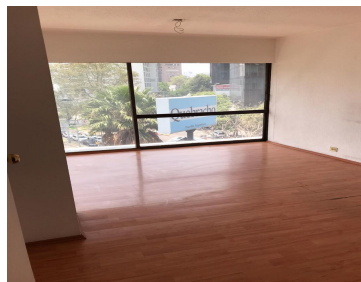

DISPONIBILIDAD:
M2:
20
35
55
80
110