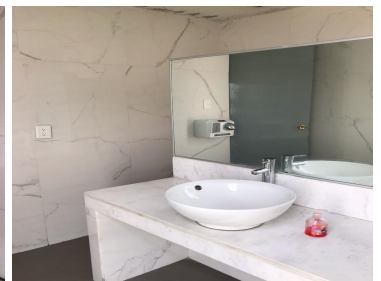

DISPONIBILIDAD:
M2:
20
35
55
80
110