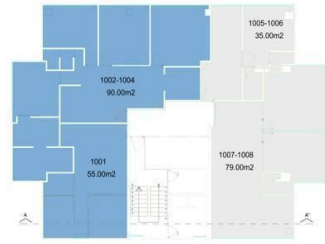

 0  0   55.00  1 

DATOS DEL VENDEDOR

Nombre: moises@mcuadrados.com

Télefono:5533438481

¡ENCONTRAMOS EL LUGAR PERFECTO PARA TI!

OFICINAS DISPONIBLES					
DISPONIBLE	508	137	\$ 8.000,00	\$ 1.000,00	\$ 9.000,00
DISPONIBLE	408	148	\$ 2.000,00	\$ 1.000,00	\$ 3.000,00
DISPONIBLE	208	200	\$ 8.000,00	\$ 1.000,00	\$ 9.000,00
DISPONIBLE	402	20	\$ 8.000,00	\$ 1.000,00	\$ 9.000,00
DISPONIBLE	425	20	\$ 8.000,00	\$ 1.000,00	\$ 9.000,00
DISPONIBLE	408	20	\$ 8.000,00	\$ 1.000,00	\$ 9.000,00
DISPONIBLE	700	20	\$ 8.000,00	\$ 1.000,00	\$ 9.000,00
DISPONIBLE	805	20	\$ 8.000,00	\$ 1.000,00	\$ 9.000,00
DISPONIBLE	801	20	\$ 8.000,00	\$ 1.000,00	\$ 9.000,00
DISPONIBLE	705	20	\$ 8.000,00	\$ 1.000,00	\$ 9.000,00
DISPONIBLE	705	20	\$ 8.000,00	\$ 1.000,00	\$ 9.000,00
DISPONIBLE	802	20	\$ 8.000,00	\$ 1.000,00	\$ 9.000,00
ADAPTACION	408	15	\$ 14.000,00	\$ 1.300,00	\$ 15.300,00
ADAPTACION	407	15	\$ 14.000,00	\$ 1.300,00	\$ 15.300,00
DISPONIBLE	505	15	\$ 14.000,00	\$ 1.300,00	\$ 15.300,00
DISPONIBLE	307	15	\$ 14.000,00	\$ 1.300,00	\$ 15.300,00
DISPONIBLE	701	15	\$ 14.000,00	\$ 1.300,00	\$ 15.300,00
DISPONIBLE	1005-1008	15	\$ 14.000,00	\$ 1.300,00	\$ 15.300,00
DISPONIBLE	808	8042	\$ 25.000,00	\$ 2.500,00	\$ 27.500,00
DISPONIBLE	504-605	148	\$ 18.000,00	\$ 1.800,00	\$ 19.800,00
DISPONIBLE	305-506	15	\$ 22.000,00	\$ 2.200,00	\$ 24.200,00
DISPONIBLE	407	15	\$ 22.000,00	\$ 2.200,00	\$ 24.200,00
DISPONIBLE	701	15	\$ 22.000,00	\$ 2.200,00	\$ 24.200,00
DISPONIBLE	702	15	\$ 22.000,00	\$ 2.200,00	\$ 24.200,00
DISPONIBLE	901-902	15	\$ 22.000,00	\$ 2.200,00	\$ 24.200,00
DISPONIBLE	1001-1004	15	\$ 31.000,00	\$ 3.100,00	\$ 34.100,00
DISPONIBLE	801-802	120	\$ 49.000,00	\$ 4.900,00	\$ 53.900,00

DISPONIBILIDAD:
M2:
20
35
55
80
110

www.pinnmx.com