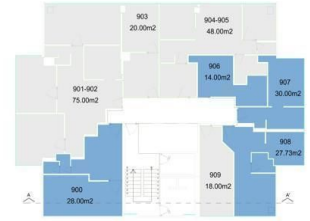

 0  0   55.00  1 

DATOS DEL VENDEDOR

Nombre: moises@mcuadrados.com

Télefono:5533438481

¡ENCONTRAMOS EL LUGAR PERFECTO PARA TI!

OFICINAS DISPONIBLES					
DISPONIBLE	508	137	\$ 8.000,00	\$ 1.000,00	\$ 9.000,00
DISPONIBLE	408	148	\$ 2.000,00	\$ 1.000,00	\$ 3.000,00
DISPONIBLE	208	200	\$ 8.000,00	\$ 1.000,00	\$ 9.000,00
DISPONIBLE	402	20	\$ 8.000,00	\$ 1.000,00	\$ 9.000,00
DISPONIBLE	425	20	\$ 8.000,00	\$ 1.000,00	\$ 9.000,00
DISPONIBLE	408	20	\$ 8.000,00	\$ 1.000,00	\$ 9.000,00
DISPONIBLE	700	20	\$ 8.000,00	\$ 1.000,00	\$ 9.000,00
DISPONIBLE	805	20	\$ 8.000,00	\$ 1.000,00	\$ 9.000,00
DISPONIBLE	801	20	\$ 8.000,00	\$ 1.000,00	\$ 9.000,00
DISPONIBLE	705	20	\$ 8.000,00	\$ 1.000,00	\$ 9.000,00
DISPONIBLE	705	20	\$ 8.000,00	\$ 1.000,00	\$ 9.000,00
DISPONIBLE	802	20	\$ 8.000,00	\$ 1.000,00	\$ 9.000,00
ADAPTACION	408	15	\$ 14.000,00	\$ 1.300,00	\$ 15.300,00
ADAPTACION	407	15	\$ 14.000,00	\$ 1.300,00	\$ 15.300,00
DISPONIBLE	505	15	\$ 14.000,00	\$ 1.300,00	\$ 15.300,00
DISPONIBLE	307	15	\$ 14.000,00	\$ 1.300,00	\$ 15.300,00
DISPONIBLE	701	15	\$ 14.000,00	\$ 1.300,00	\$ 15.300,00
DISPONIBLE	1005-1008	15	\$ 14.000,00	\$ 1.300,00	\$ 15.300,00
DISPONIBLE	808	8042	\$ 25.000,00	\$ 2.500,00	\$ 27.500,00
DISPONIBLE	504-605	148	\$ 18.000,00	\$ 1.800,00	\$ 19.800,00
DISPONIBLE	305-506	15	\$ 22.000,00	\$ 2.200,00	\$ 24.200,00
DISPONIBLE	407	15	\$ 22.000,00	\$ 2.200,00	\$ 24.200,00
DISPONIBLE	701	15	\$ 22.000,00	\$ 2.200,00	\$ 24.200,00
DISPONIBLE	702	15	\$ 22.000,00	\$ 2.200,00	\$ 24.200,00
DISPONIBLE	901-902	15	\$ 22.000,00	\$ 2.200,00	\$ 24.200,00
DISPONIBLE	1001-1004	15	\$ 31.000,00	\$ 3.100,00	\$ 34.100,00
DISPONIBLE	801-802	120	\$ 49.000,00	\$ 4.900,00	\$ 53.900,00

DISPONIBILIDAD:
M2:
20
35
55
80
110

www.pinnmx.com