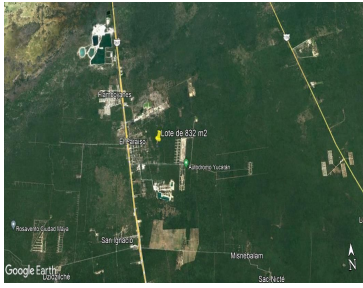

www.pinnmx.com