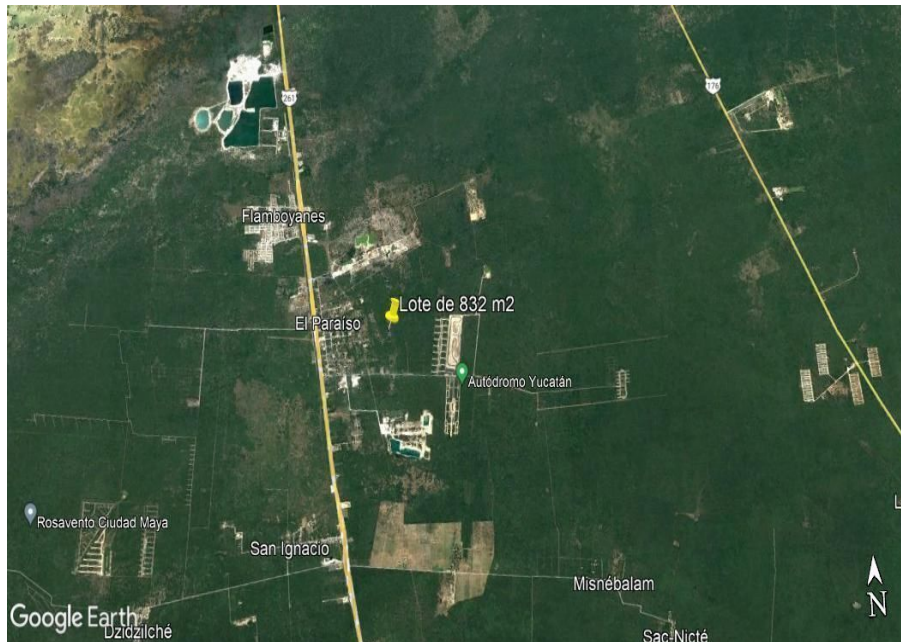

¡ENCONTRAMOS EL LUGAR PERFECTO PARA TI!

Código:  
22267

\$ 420,000.00 MXN

¡ENCONTRAMOS EL LUGAR PERFECTO PARA TI!

**Terreno en venta de oportunidad en Paraíso Progreso Yucatán cerca del autódromo**  
**Calle: Col: Paraíso Maya,**  
**Mérida, Yucatán**

### COMENTARIOS DEL VENDEDOR

El terreno se encuentra en Paraíso Progreso, cerca de la carretera Mérida-Progreso, en una zona de crecimiento y alta plusvalía, ya que a sus alrededores se están desarrollando importantes proyectos inmobiliarios, así como el autódromo de Yucatán. LOTES DISPONIBLES - Fracción 2 de 832.57 m2 en \$420,000 - Fracción 3 de 832.07 m2 en \$400,000 CARACTERISTICAS - Libre de gravamen y listo para escrituración - A 600 metros de calle pavimentada Contáctanos para mas información. EasyBroker ID: EB-JN5559