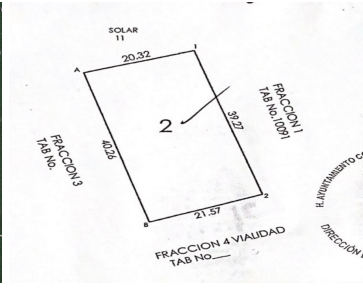

www.pinnmx.com