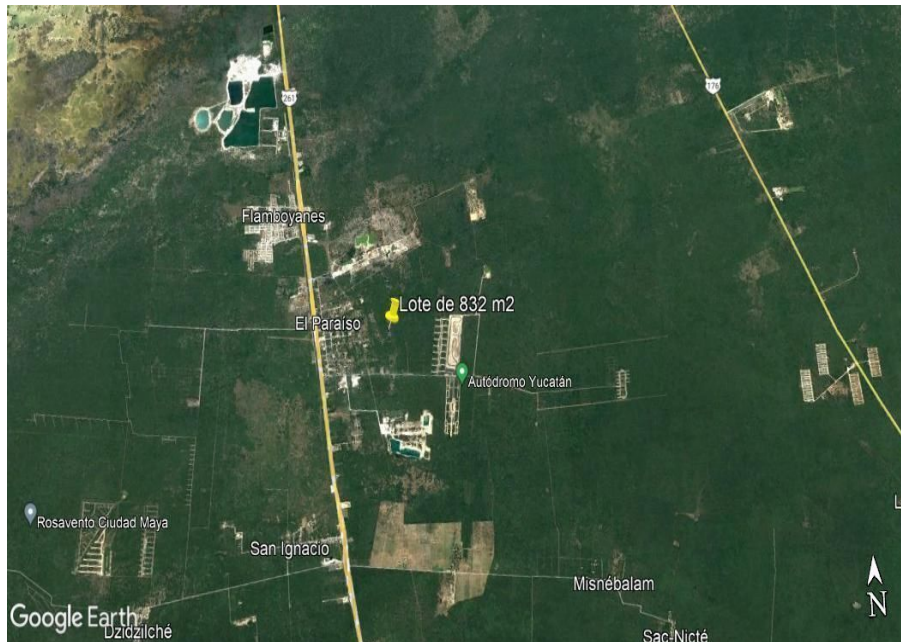

¡ENCONTRAMOS EL LUGAR PERFECTO PARA TI!

Código:
22267

\$ 420,000.00 MXN

¡ENCONTRAMOS EL LUGAR PERFECTO PARA TI!

Terreno en venta de oportunidad en Paraíso Progreso Yucatán cerca del autódromo
Calle: Col: Paraíso Maya,
Mérida, Yucatán

COMENTARIOS DEL VENDEDOR

El terreno se encuentra en Paraíso Progreso, cerca de la carretera Mérida-Progreso, en una zona de crecimiento y alta plusvalía, ya que a sus alrededores se están desarrollando importantes proyectos inmobiliarios, así como el autódromo de Yucatán. LOTES DISPONIBLES - Fracción 2 de 832.57 m2 en \$420,000 - Fracción 3 de 832.07 m2 en \$400,000 CARACTERISTICAS - Libre de gravamen y listo para escrituración - A 600 metros de calle pavimentada Contáctanos para mas información. EasyBroker ID: EB-JN5559