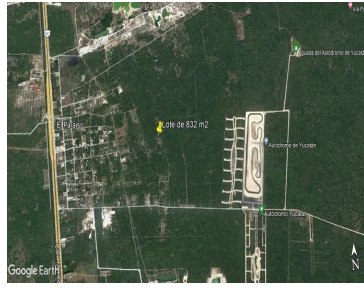

www.pinnmx.com