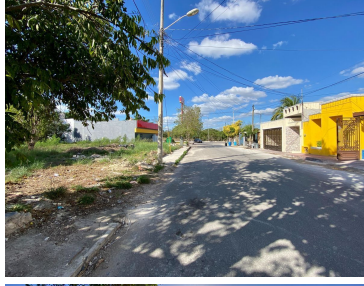

¡ENCONTRAMOS EL LUGAR PERFECTO PARA TI!

www.pinmx.com