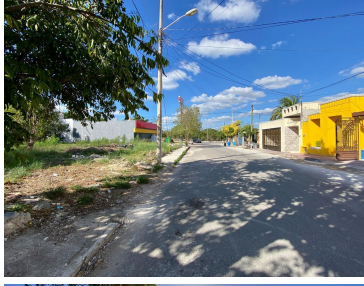

¡ENCONTRAMOS EL LUGAR PERFECTO PARA TI!

www.pinmx.com