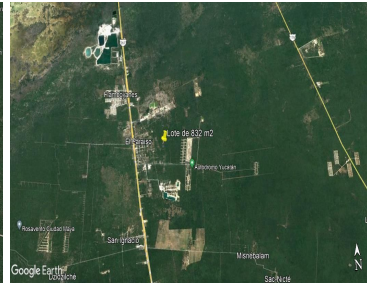

www.pinmx.com