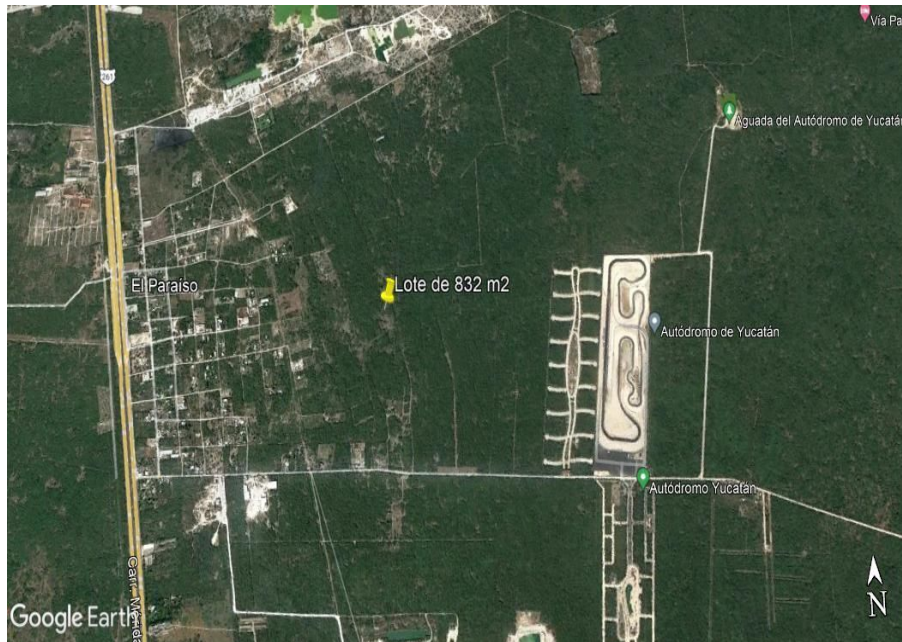

¡ENCONTRAMOS EL LUGAR PERFECTO PARA TI!

Código:  
22274

\$ 400,000.00 MXN

¡ENCONTRAMOS EL LUGAR PERFECTO PARA TI!

**Terreno en venta cerca de Progreso y el autódromo, al norte de Mérida, Yucatán**

**Calle: Col: Paraíso Maya,  
Mérida, Yucatán**

### COMENTARIOS DEL VENDEDOR

El terreno se encuentra en Paraíso Progreso, cerca de la carretera Mérida-Progreso, en una zona de crecimiento y alta plusvalía, ya que a sus alrededores se están desarrollando importantes proyectos inmobiliarios, así como el autódromo de Yucatán. LOTES DISPONIBLES -Fracción 2 de 832.57 m2 Precio total: \$420,000 Precio por m2: \$504.46 -Fracción 3 de 832.07 m2 Precio total: \$400,000 Precio por m2: \$480.72 CARACTERISTICAS - Libre de gravamen y listo para escrituración - A 600 metros de calle pavimentada Contáctanos para mas información. EasyBroker ID: EB-JN2978