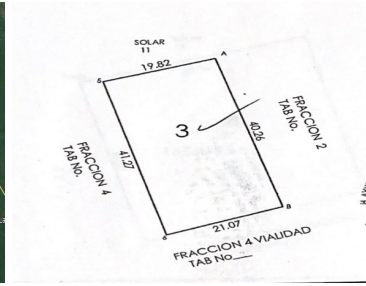

www.pinmx.com