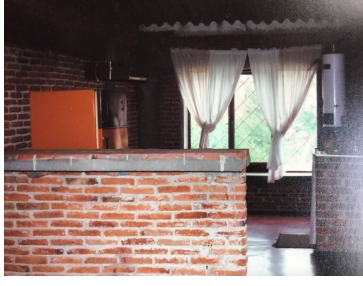

¡ENCONTRAMOS EL LUGAR PERFECTO PARA TI!

www.pinmx.com