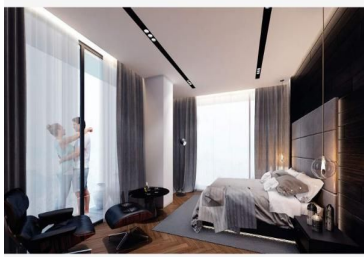

DATOS DEL VENDEDOR

Nombre: sk.kontacto@gmail.com

Télefono:5538691010

¡ENCONTRAMOS EL LUGAR PERFECTO PARA TI!

www.pinmx.com