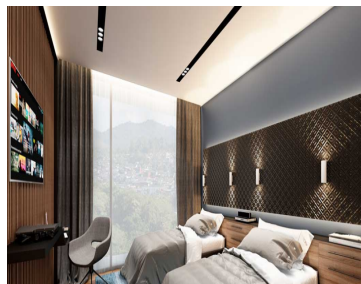

DATOS DEL VENDEDOR

Nombre: sk.kontacto@gmail.com

Télefono:5538691010

¡ENCONTRAMOS EL LUGAR PERFECTO PARA TI!

www.pinmx.com