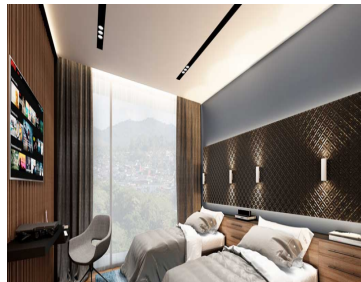

DATOS DEL VENDEDOR

Nombre: sk.kontacto@gmail.com

Télefono:5538691010

¡ENCONTRAMOS EL LUGAR PERFECTO PARA TI!

www.pinmx.com