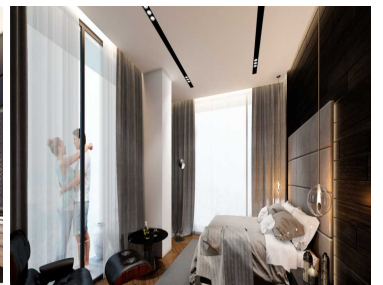

DATOS DEL VENDEDOR

Nombre: sk.kontacto@gmail.com

Télefono:5538691010

¡ENCONTRAMOS EL LUGAR PERFECTO PARA TI!

www.pinmx.com