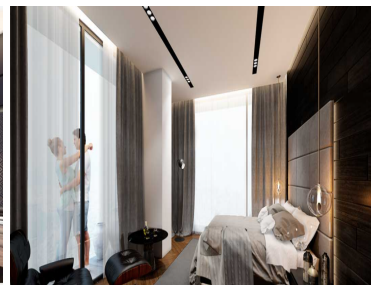

DATOS DEL VENDEDOR

Nombre: sk.kontacto@gmail.com

Télefono:5538691010

¡ENCONTRAMOS EL LUGAR PERFECTO PARA TI!

www.pinmx.com