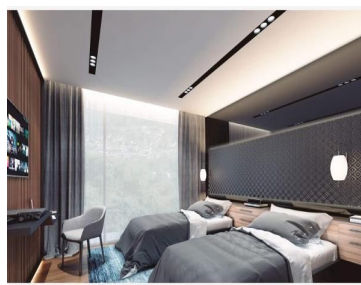

DATOS DEL VENDEDOR

Nombre: sk.kontacto@gmail.com

Télefono:5538691010

¡ENCONTRAMOS EL LUGAR PERFECTO PARA TI!

www.pinmx.com