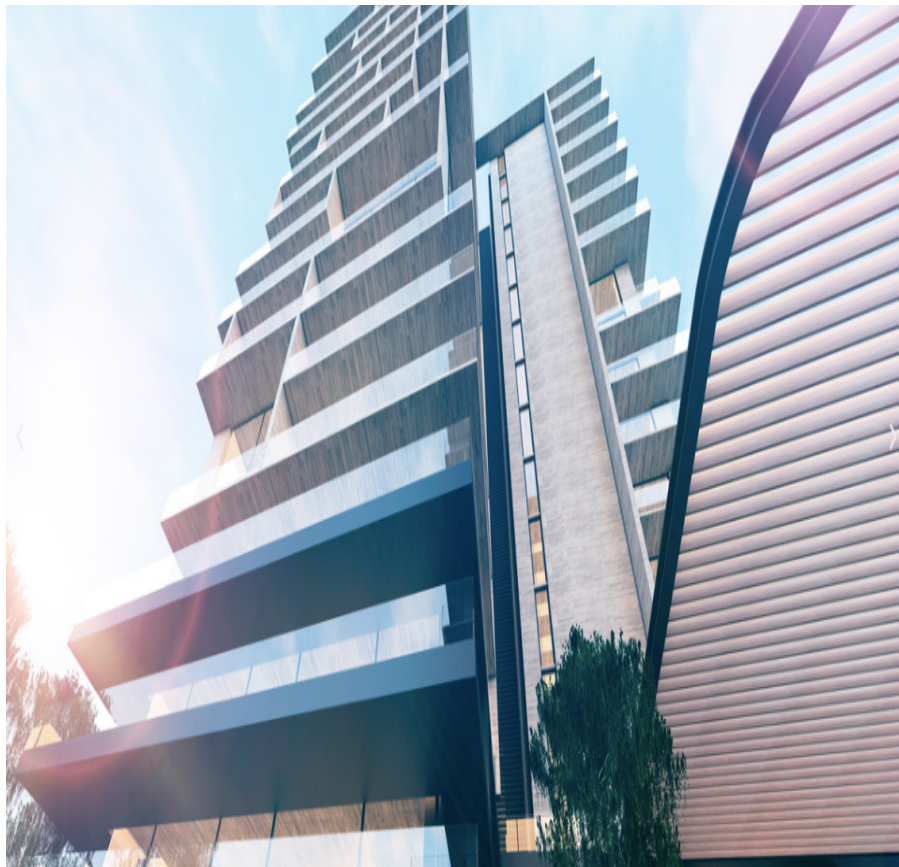

¡ENCONTRAMOS EL LUGAR PERFECTO PARA TI!

Código:
22314

\$ 7,756,000.00 MXN

¡ENCONTRAMOS EL LUGAR PERFECTO PARA TI!

DEPARTAMENTO EN VENTA EN BOSQUE REAL

Calle: Manzana 15 lote VI **Col:** Bosque Real,
Huixquilucan, México

COMENTARIOS DEL VENDEDOR

¡DEPARTAMENTO EN PREVENTA! La arquitectura de Realeza es representada por 2 torres de departamentos de 18 niveles, cada una con 48 departamentos, teniendo un total de 96. Cada torre cuenta con 3 departamentos por nivel, todos con vistas panorámicas; se encuentra ubicado dentro del Fraccionamiento Real de Monteza. al poniente de la zona metropolitana en el municipio de Huixquilucan, Estado de México; contando con vías rápidas a tan solo 20 minutos del centro de Naucalpan, a 20 minutos de Santa Fe, a 12 minutos de Paseo Interlomas y el Hospital Ángeles Lomas. Cuenta con acceso a una de las vías mas importantes como la Carretera México / Toluca - Chamapa - La Venta. Este departamento tiene un entorno privilegiado al estar rodeados por grandes extensiones de bosque y paisaje citadino que nos brinda el horizonte, ten la oportunidad de adquirir un espacio perfecto para vivir, contando el bien inmueble con sala, comedor, desayunador, cuarto de lavado, recamara principal con baño, de 2 a 3 habitaciones con closet y baños, contar con 4 plantas de estacionamiento con capacidad para 264 cajones para residentes, 37 cajones para visitas, 4 cajones administración y 2 cajones para servicios, mantenimiento y mudanzas. Existen dos entradas al estacionamiento. Acceso principal únicamente residentes y visitas. Hay departamentos desde: \$6,194,000 hasta \$7,756,000. EasyBroker ID: EB-GX8567