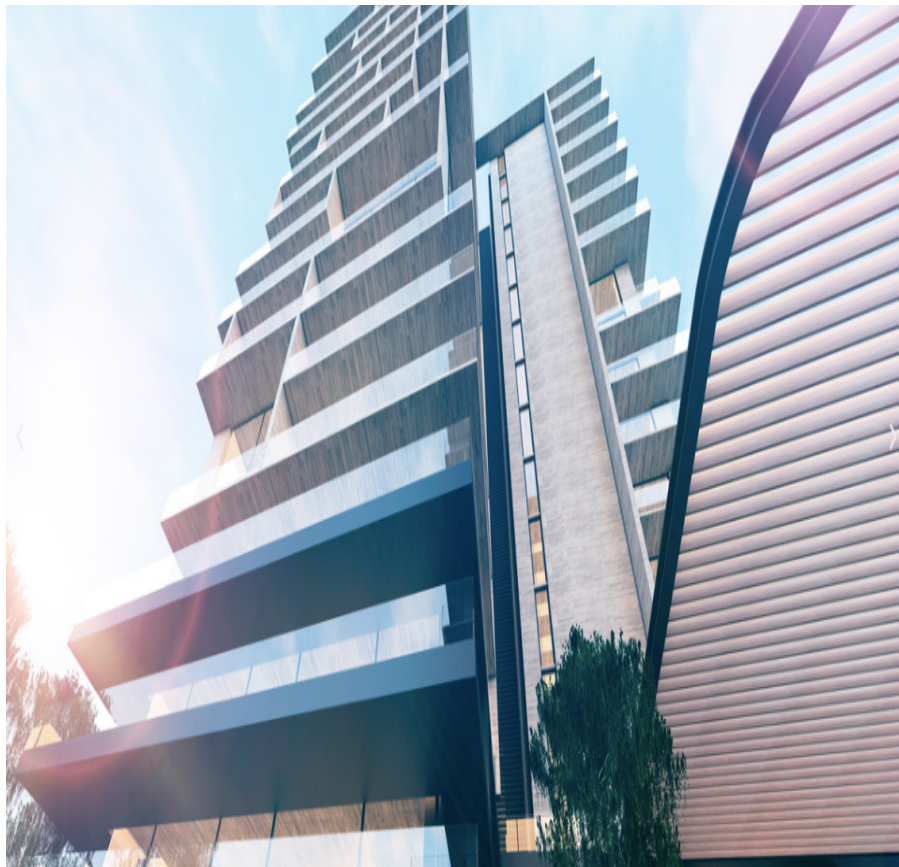

¡ENCONTRAMOS EL LUGAR PERFECTO PARA TI!

Código:  
22314

\$ 7,756,000.00 MXN

¡ENCONTRAMOS EL LUGAR PERFECTO PARA TI!

## DEPARTAMENTO EN VENTA EN BOSQUE REAL

**Calle:** Manzana 15 lote VI **Col:** Bosque Real,  
Huixquilucan, México

### COMENTARIOS DEL VENDEDOR

¡DEPARTAMENTO EN PREVENTA! La arquitectura de Realeza es representada por 2 torres de departamentos de 18 niveles, cada una con 48 departamentos, teniendo un total de 96. Cada torre cuenta con 3 departamentos por nivel, todos con vistas panorámicas; se encuentra ubicado dentro del Fraccionamiento Real de Monteza. al poniente de la zona metropolitana en el municipio de Huixquilucan, Estado de México; contando con vías rápidas a tan solo 20 minutos del centro de Naucalpan, a 20 minutos de Santa Fe, a 12 minutos de Paseo Interlomas y el Hospital Ángeles Lomas. Cuenta con acceso a una de las vías mas importantes como la Carretera México / Toluca - Chamapa - La Venta. Este departamento tiene un entorno privilegiado al estar rodeados por grandes extensiones de bosque y paisaje citadino que nos brinda el horizonte, ten la oportunidad de adquirir un espacio perfecto para vivir, contando el bien inmueble con sala, comedor, desayunador, cuarto de lavado, recamara principal con baño, de 2 a 3 habitaciones con closet y baños, contar con 4 plantas de estacionamiento con capacidad para 264 cajones para residentes, 37 cajones para visitas, 4 cajones administración y 2 cajones para servicios, mantenimiento y mudanzas. Existen dos entradas al estacionamiento. Acceso principal únicamente residentes y visitas. Hay departamentos desde: \$6,194,000 hasta \$7,756,000. EasyBroker ID: EB-GX8567