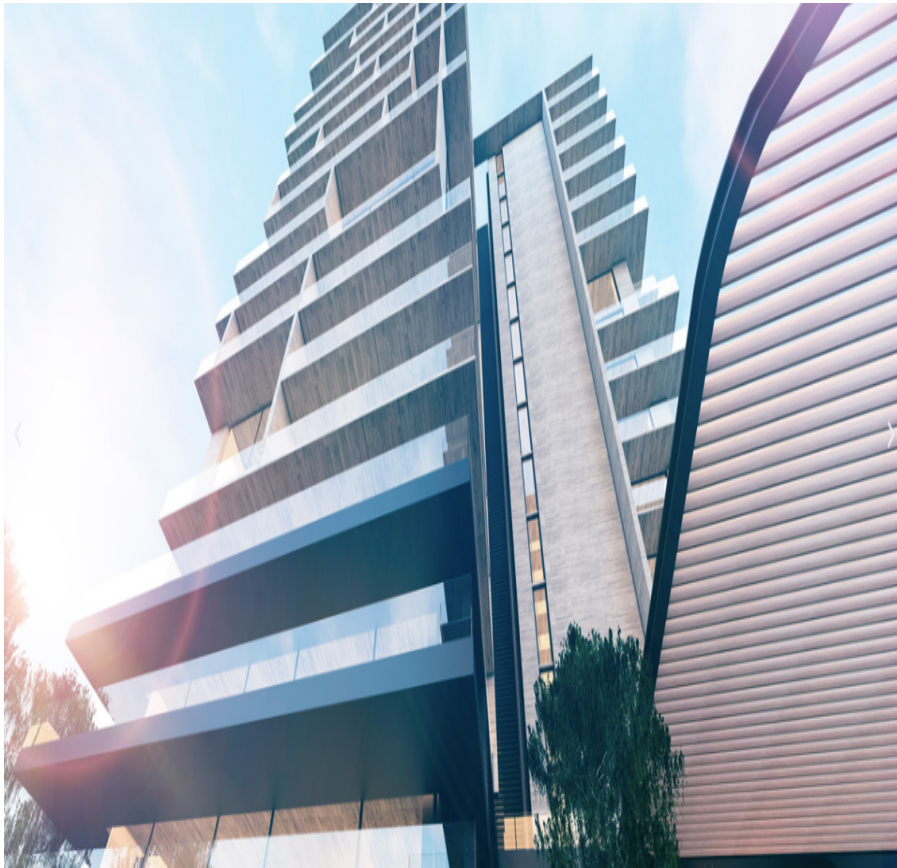

¡ENCONTRAMOS EL LUGAR PERFECTO PARA TI!

Código:
22314

\$ 7,756,000.00 MXN

¡ENCONTRAMOS EL LUGAR PERFECTO PARA TI!

DEPARTAMENTO EN VENTA EN BOSQUE REAL

Calle: Manzana 15 lote VI **Col:** Bosque Real,
Huixquilucan, México

COMENTARIOS DEL VENDEDOR

¡DEPARTAMENTO EN PREVENTA! La arquitectura de Realeza es representada por 2 torres de departamentos de 18 niveles, cada una con 48 departamentos, teniendo un total de 96. Cada torre cuenta con 3 departamentos por nivel, todos con vistas panorámicas; se encuentra ubicado dentro del Fraccionamiento Real de Monteza. al poniente de la zona metropolitana en el municipio de Huixquilucan, Estado de México; contando con vías rápidas a tan solo 20 minutos del centro de Naucalpan, a 20 minutos de Santa Fe, a 12 minutos de Paseo Interlomas y el Hospital Ángeles Lomas. Cuenta con acceso a una de las vías mas importantes como la Carretera México / Toluca - Chamapa - La Venta. Este departamento tiene un entorno privilegiado al estar rodeados por grandes extensiones de bosque y paisaje citadino que nos brinda el horizonte, ten la oportunidad de adquirir un espacio perfecto para vivir, contando el bien inmueble con sala, comedor, desayunador, cuarto de lavado, recamara principal con baño, de 2 a 3 habitaciones con closet y baños, contar con 4 plantas de estacionamiento con capacidad para 264 cajones para residentes, 37 cajones para visitas, 4 cajones administración y 2 cajones para servicios, mantenimiento y mudanzas. Existen dos entradas al estacionamiento. Acceso principal únicamente residentes y visitas. Hay departamentos desde: \$6,194,000 hasta \$7,756,000. EasyBroker ID: EB-GX8567