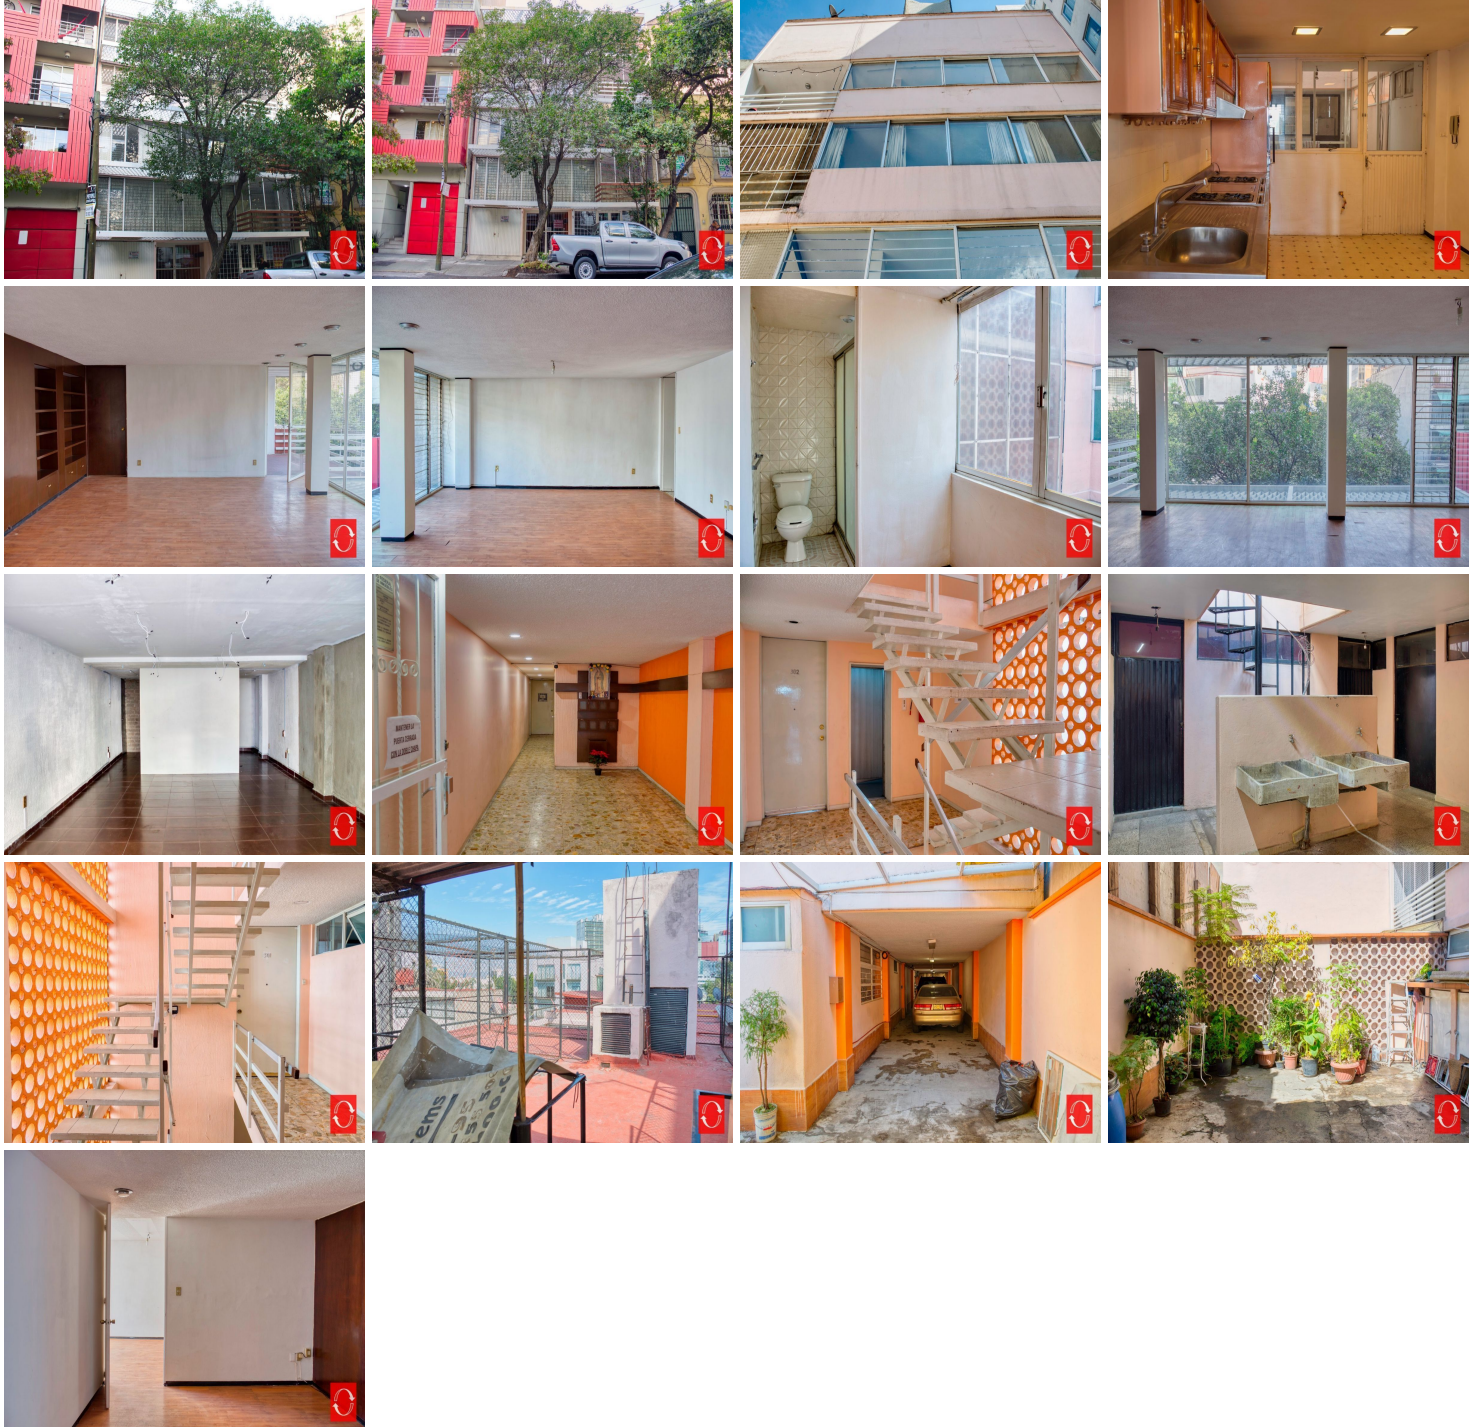

DATOS DEL VENDEDOR

Nombre: sk.kontacto@gmail.com

Télefono:5538691010

¡ENCONTRAMOS EL LUGAR PERFECTO PARA TI!

www.pinmx.com