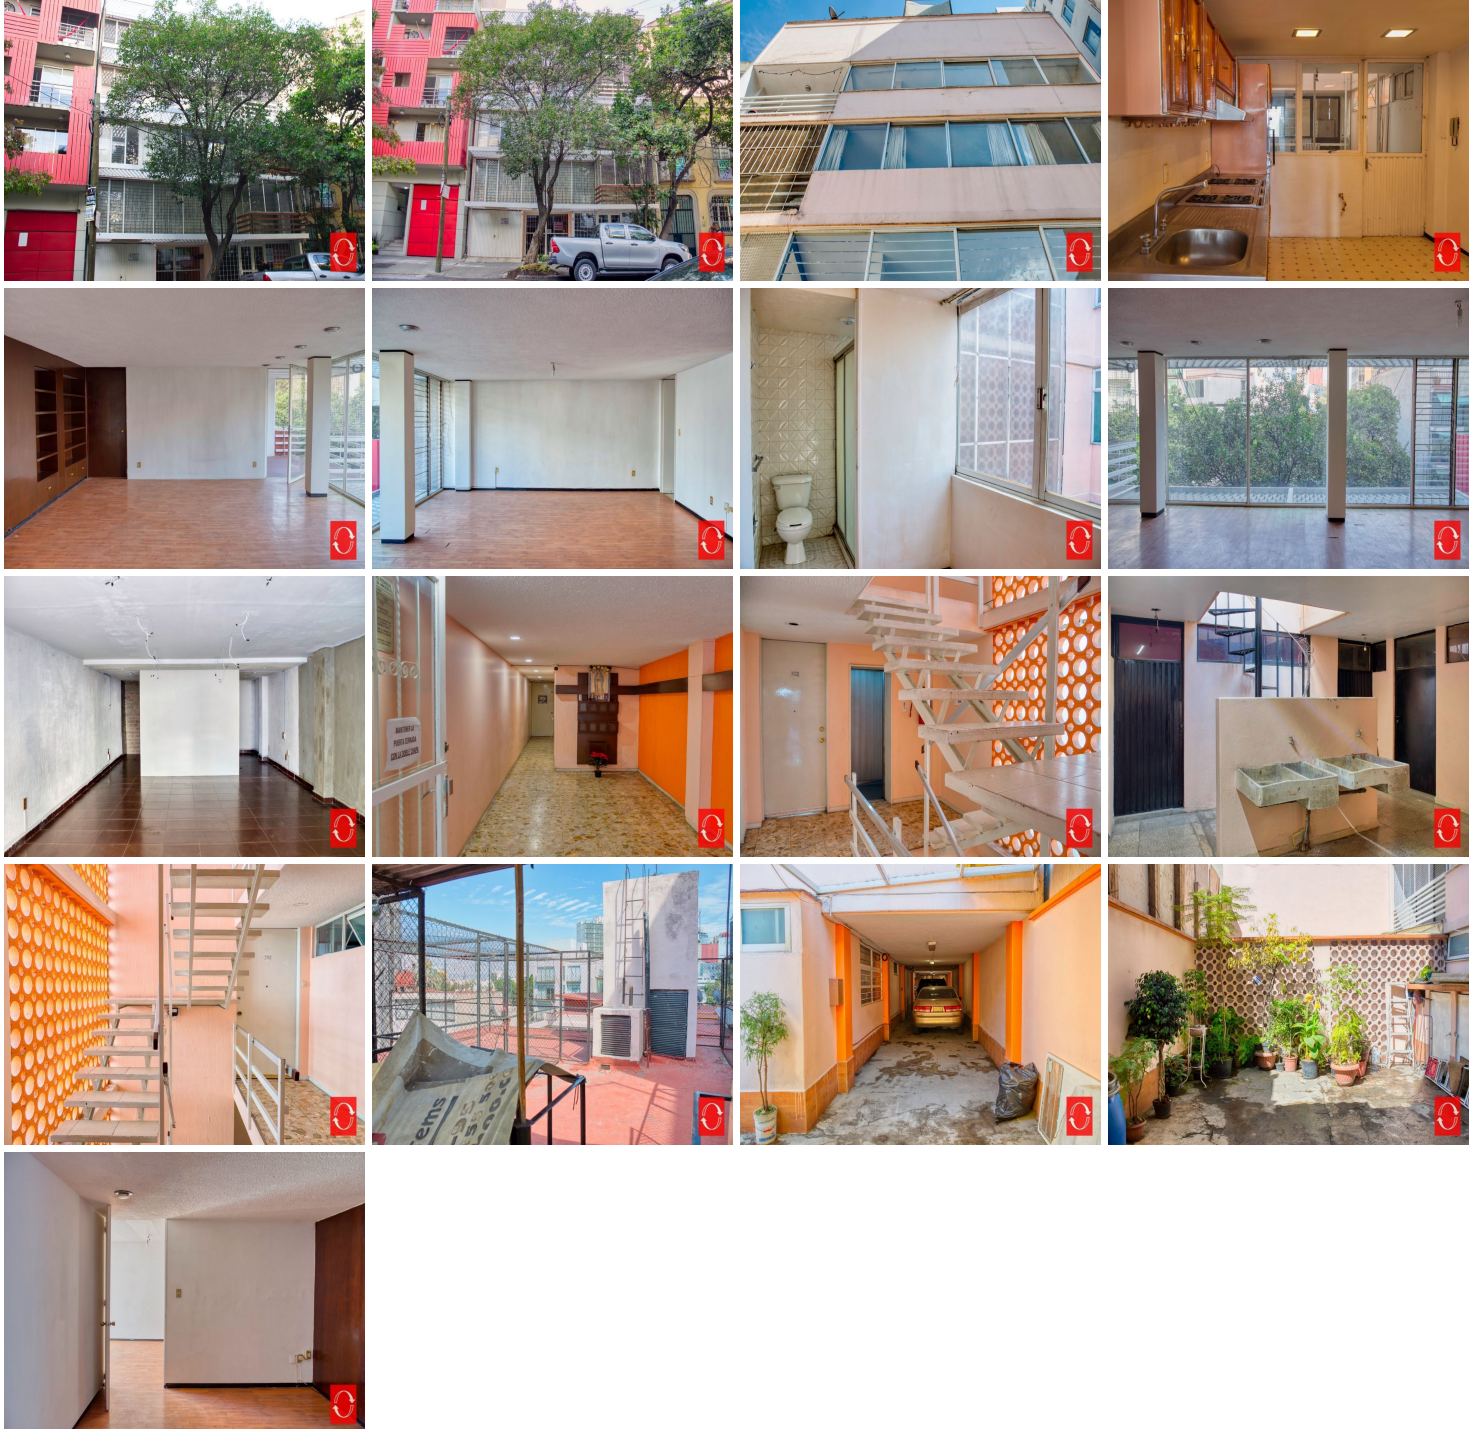

DATOS DEL VENDEDOR

Nombre: sk.kontacto@gmail.com

Télefono:5538691010

¡ENCONTRAMOS EL LUGAR PERFECTO PARA TI!

www.pinmx.com