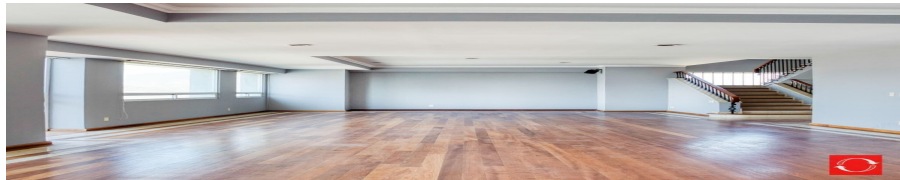

¡ENCONTRAMOS EL LUGAR PERFECTO PARA TI!

Código:
22336

$ 11,500,000.00 MXN

¡ENCONTRAMOS EL LUGAR PERFECTO PARA TI!

PH EN VENTA EN JESÚS DEL MONTE

Calle: Jesús del Monte **Col:** Jesús del Monte,
Huixquilucan, México

COMENTARIOS DEL VENDEDOR

Magnífico Pent House de 400 m2 construido en dos niveles con grandes ventanales que le dan una increíble vista panorámica y mucha luminosidad. En la primera planta se ubica la gran estancia social/familiar con medio baño de visitas, cocina integral con desayunador, family room y/o despacho con balcón y dos bodegas, área de servicio con zona de lavado y planchado, cuarto de servicio con baño y acceso directo de servicio al departamento. En la segunda planta se encuentra sala de TV, 3 recámaras cada una con walking closet y baño, la principal tiene jacuzzi, las dos recámaras secundarias tienen balcón y en uno de los balcones hay otras 2 bodegas; gran terraza sky view privada de casi 100 m2 ideal para las reuniones sociales o familiares. 4 lugares de estacionamiento y bodega. La vigilancia es 24 X 7 los 365 días del año. El conjunto tiene grandes amenidades como: cancha de foot ball, 2 canchas de paddle tenis, alberca techada con jacuzzi, área de asoleaderos, 2 grandes salones para usos múltiples, salón de juegos con mesas de billar, gimnasio con baños sauna y vapor, cancha de squash, ludoteca, juegos infantiles al aire libre, área de asadores con mesa y sombrillas, boliche de 6 mesas, cine, salón de belleza, tienda de conveniencia. EasyBroker ID: EB-JV1417

3 3 400.00 4

DATOS DEL VENDEDOR

Nombre: sk.kontacto@gmail.com

Télefono:5538691010

¡ENCONTRAMOS EL LUGAR PERFECTO PARA TI!