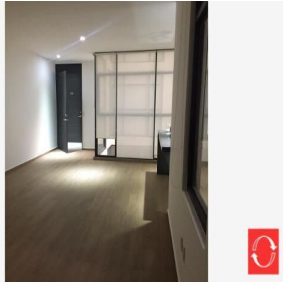

¡ENCONTRAMOS EL LUGAR PERFECTO PARA TI!

www.pinmx.com