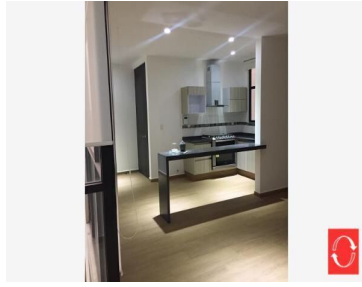

¡ENCONTRAMOS EL LUGAR PERFECTO PARA TI!

www.pinmx.com