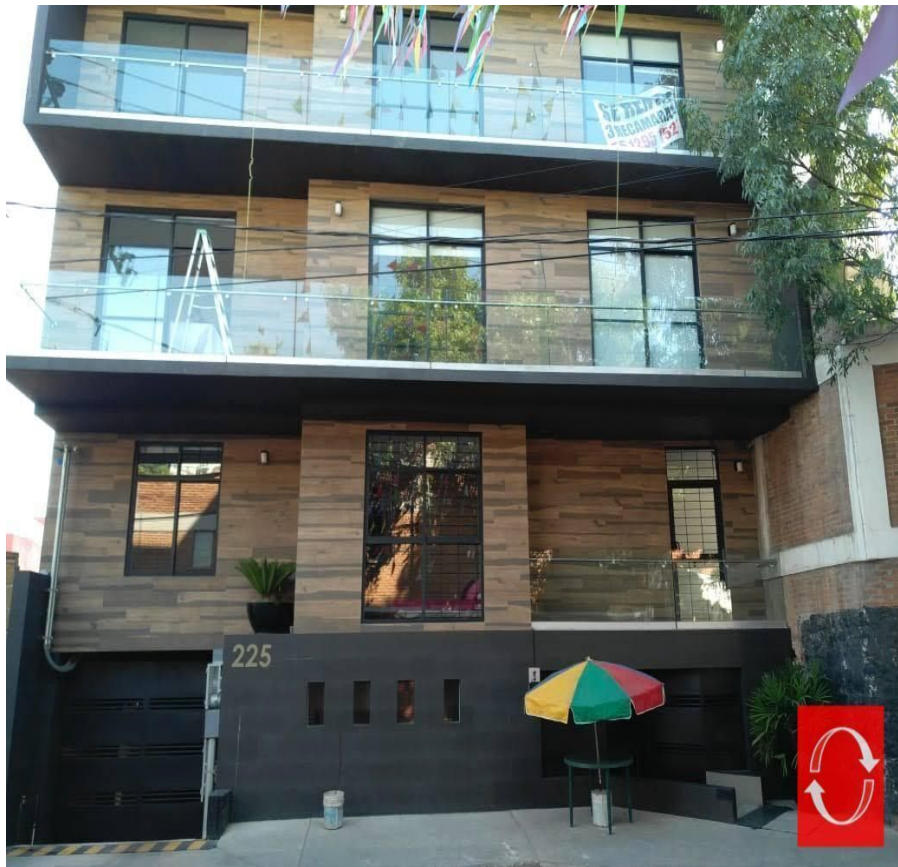

¡ENCONTRAMOS EL LUGAR PERFECTO PARA TI!

Código:  
22345

\$ 4,500,000.00 MXN

¡ENCONTRAMOS EL LUGAR PERFECTO PARA TI!

### DEPARTAMENTO EN VENTA EN ADOLFO LÓPEZ MATEOS

**Calle:** LICENCIADO CASTILLO LEDON **Col:** Adolfo López Mateos,  
Cuajimalpa de Morelos, Ciudad de México

#### COMENTARIOS DEL VENDEDOR

Exclusivos departamentos en venta ubicado a 5min de Santa Fe . Con fácil acceso a Interlomas y Reforma. Departamentos que van desde los 98 a 122m2. Cuentas con 2 ó 3 recámaras, 2 baños, 2 estacionamientos y algunos tienen roof garden. Acceso rápido a zona de restaurantes , corporativos y Centro Comercial Santa Fe. Preguntar por departamentos disponibles. EasyBroker ID: EB-IL9722