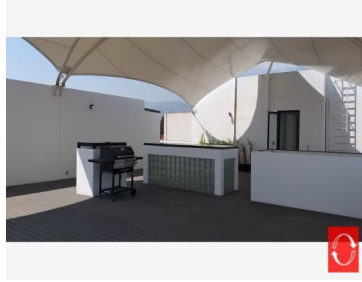

¡ENCONTRAMOS EL LUGAR PERFECTO PARA TI!

www.pinmx.com