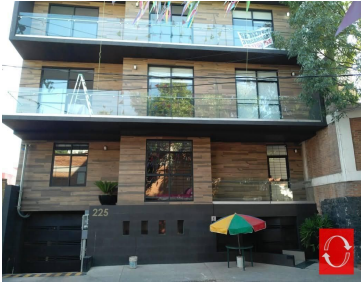

¡ENCONTRAMOS EL LUGAR PERFECTO PARA TI!

www.pinmx.com