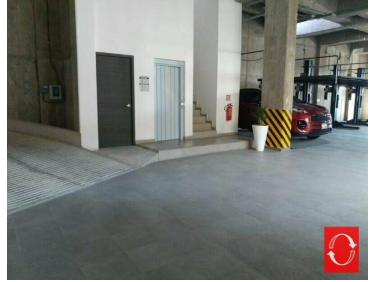

¡ENCONTRAMOS EL LUGAR PERFECTO PARA TI!

www.pinmx.com