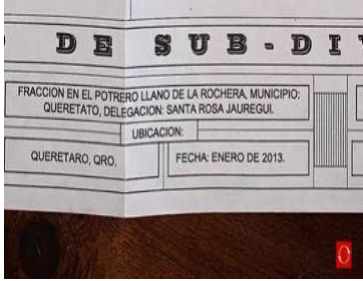

¡ENCONTRAMOS EL LUGAR PERFECTO PARA TI!

www.pinmx.com