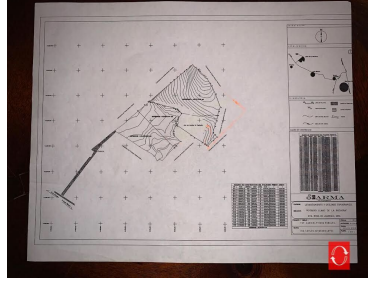

¡ENCONTRAMOS EL LUGAR PERFECTO PARA TI!

www.pinmx.com