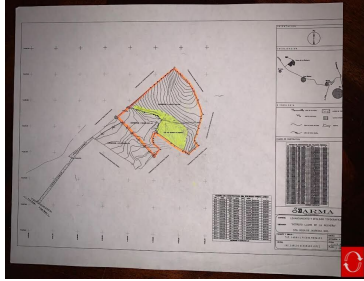

¡ENCONTRAMOS EL LUGAR PERFECTO PARA TI!

www.pinmx.com