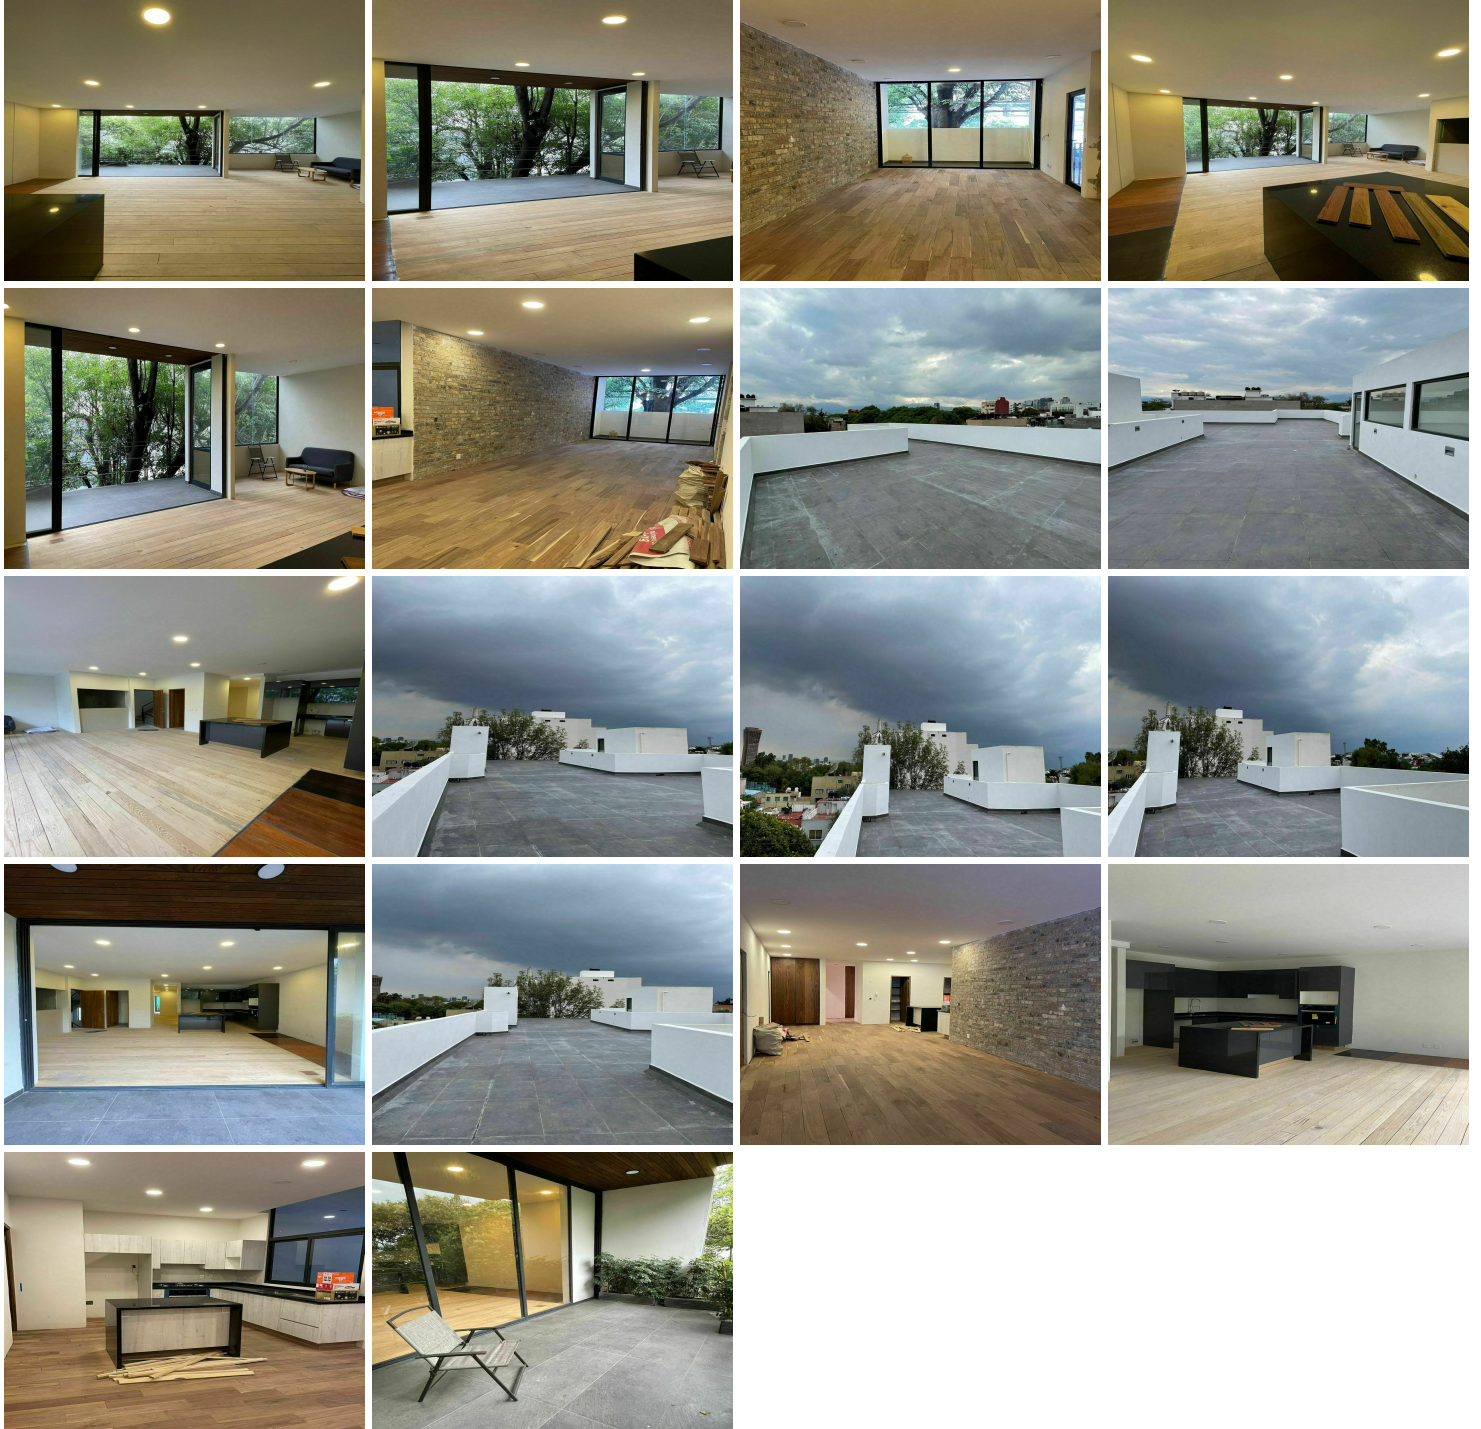

DATOS DEL VENDEDOR

Nombre: sk.kontacto@gmail.com

Télefono:5538691010

¡ENCONTRAMOS EL LUGAR PERFECTO PARA TI!

www.pinmx.com