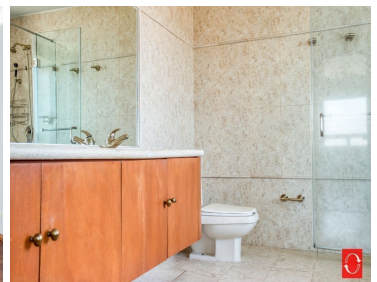

DATOS DEL VENDEDOR

Nombre: sk.kontacto@gmail.com

Télefono:5538691010

¡ENCONTRAMOS EL LUGAR PERFECTO PARA TI!

www.pinmx.com