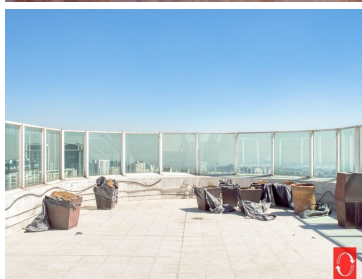

DATOS DEL VENDEDOR

Nombre: sk.kontacto@gmail.com

Télefono:5538691010

¡ENCONTRAMOS EL LUGAR PERFECTO PARA TI!

www.pinmx.com