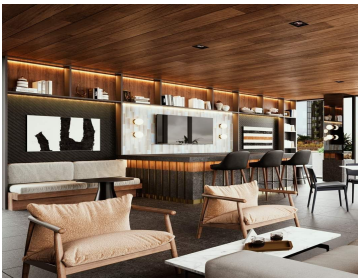

DATOS DEL VENDEDOR

Nombre: romaxbienesraices@gmail.com

Télefono:6644030703

¡ENCONTRAMOS EL LUGAR PERFECTO PARA TI!

CONOCE TU NUEVO HOGAR

El centro comercial más importante de Tijuana Peninsula

Invierte en LUCA

Preventa de Condominios

Con acceso a Peninsula Centro Comercial

Desde $200,000 USD

CIMBRA CAPITAL

LUCA

PREVENTA DEPARTAMENTOS EN PENINSULA

El más innovador y exclusivo Centro Comercial de nivel premium en Tijuana

VIVE RODEADO DE TODO LO QUE NECESITAS

CONTÁCTAME

AMENIDADES PRIVILEGIADAS para elevar tu estilo de vida

www.pinmx.com