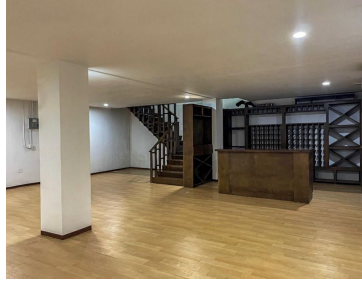

DATOS DEL VENDEDOR

Nombre: romaxbienesraices@gmail.com

Télefono:6644030703

¡ENCONTRAMOS EL LUGAR PERFECTO PARA TI!

www.pinmx.com