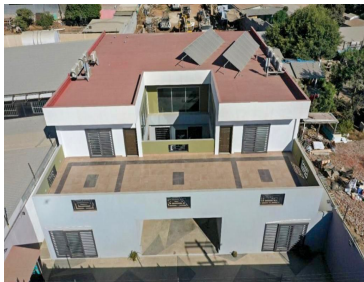

DATOS DEL VENDEDOR

Nombre: romaxbienesraices@gmail.com

Télefono:6644030703

¡ENCONTRAMOS EL LUGAR PERFECTO PARA TI!

www.pinmx.com