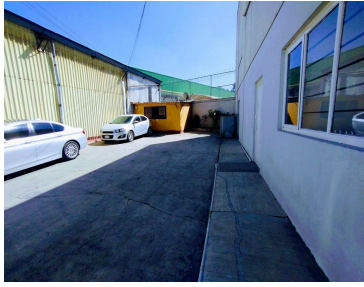

¡ENCONTRAMOS EL LUGAR PERFECTO PARA TI!

www.pinmx.com