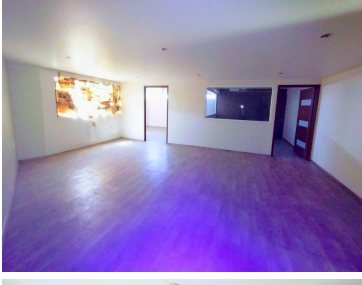

¡ENCONTRAMOS EL LUGAR PERFECTO PARA TI!

www.pinmx.com