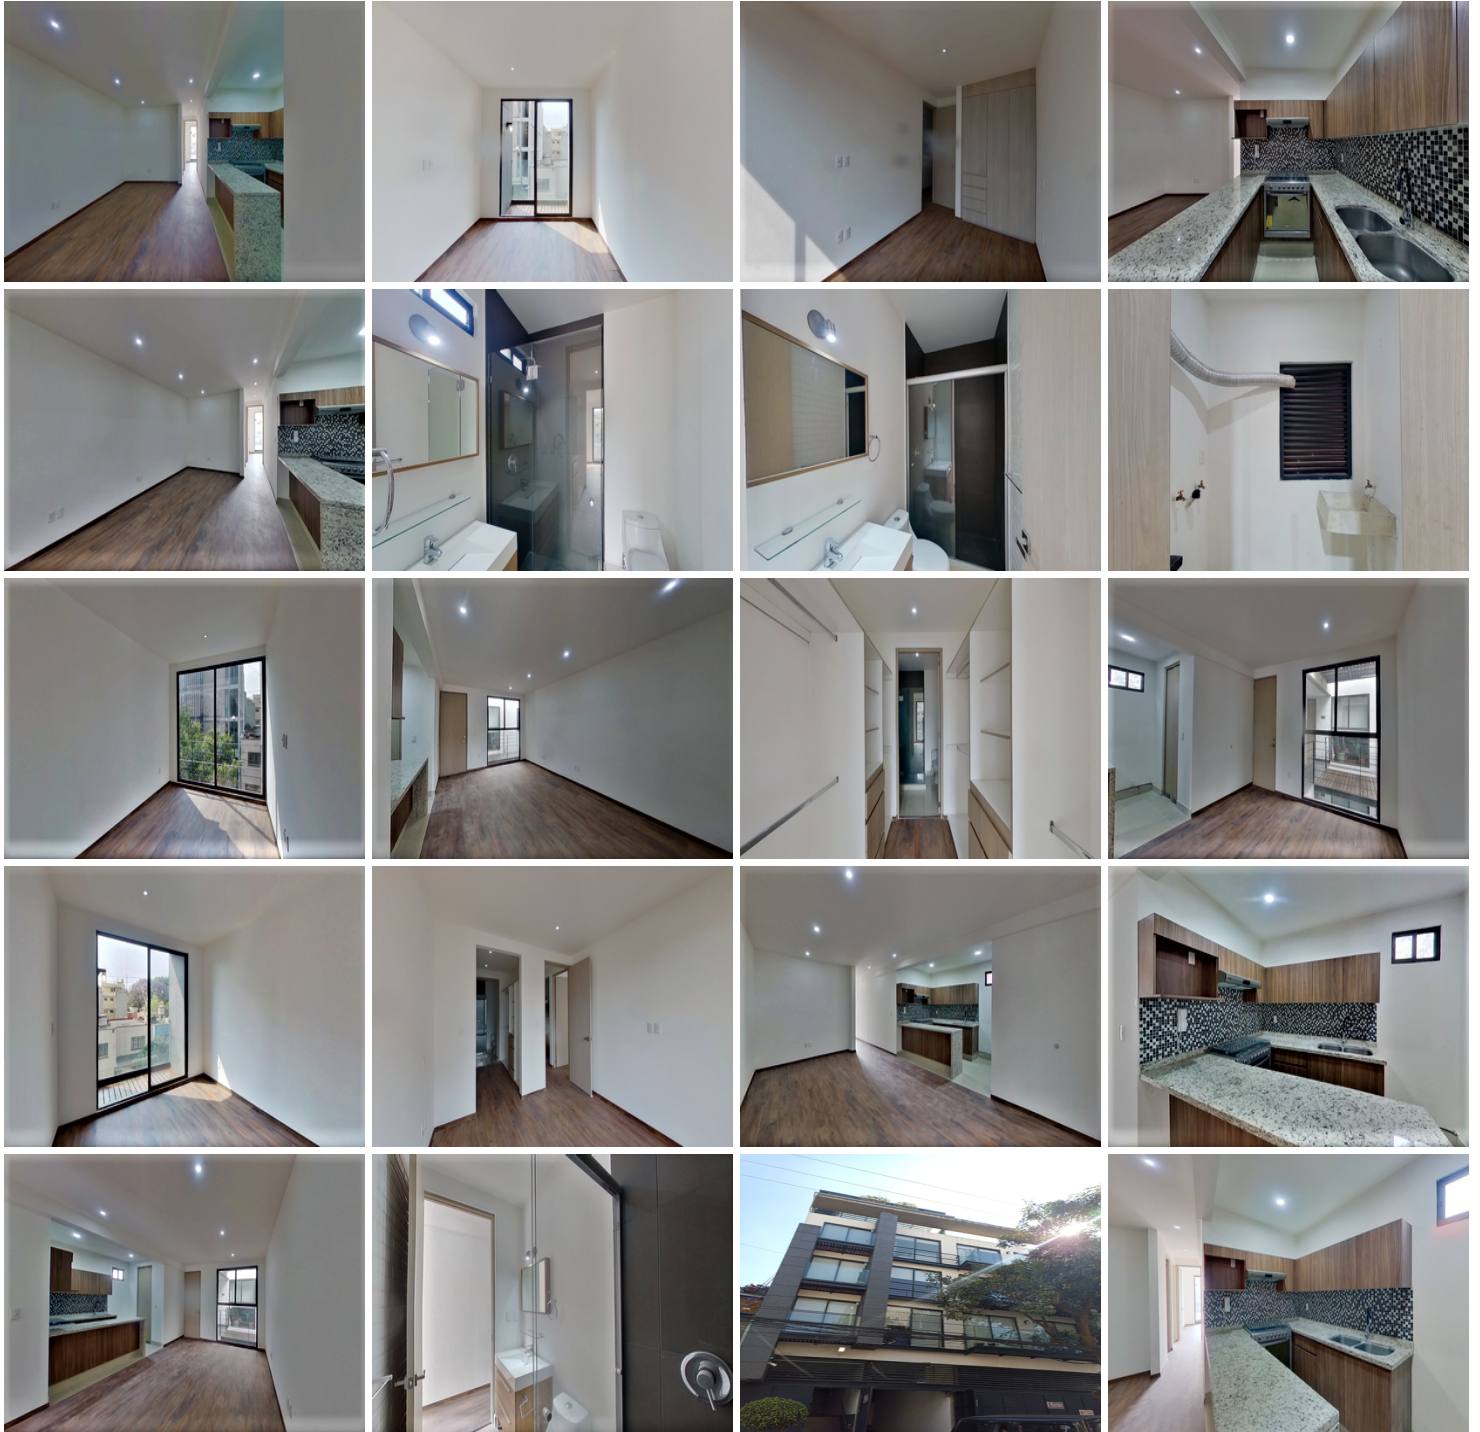

¡ENCONTRAMOS EL LUGAR PERFECTO PARA TI!

www.pinmx.com