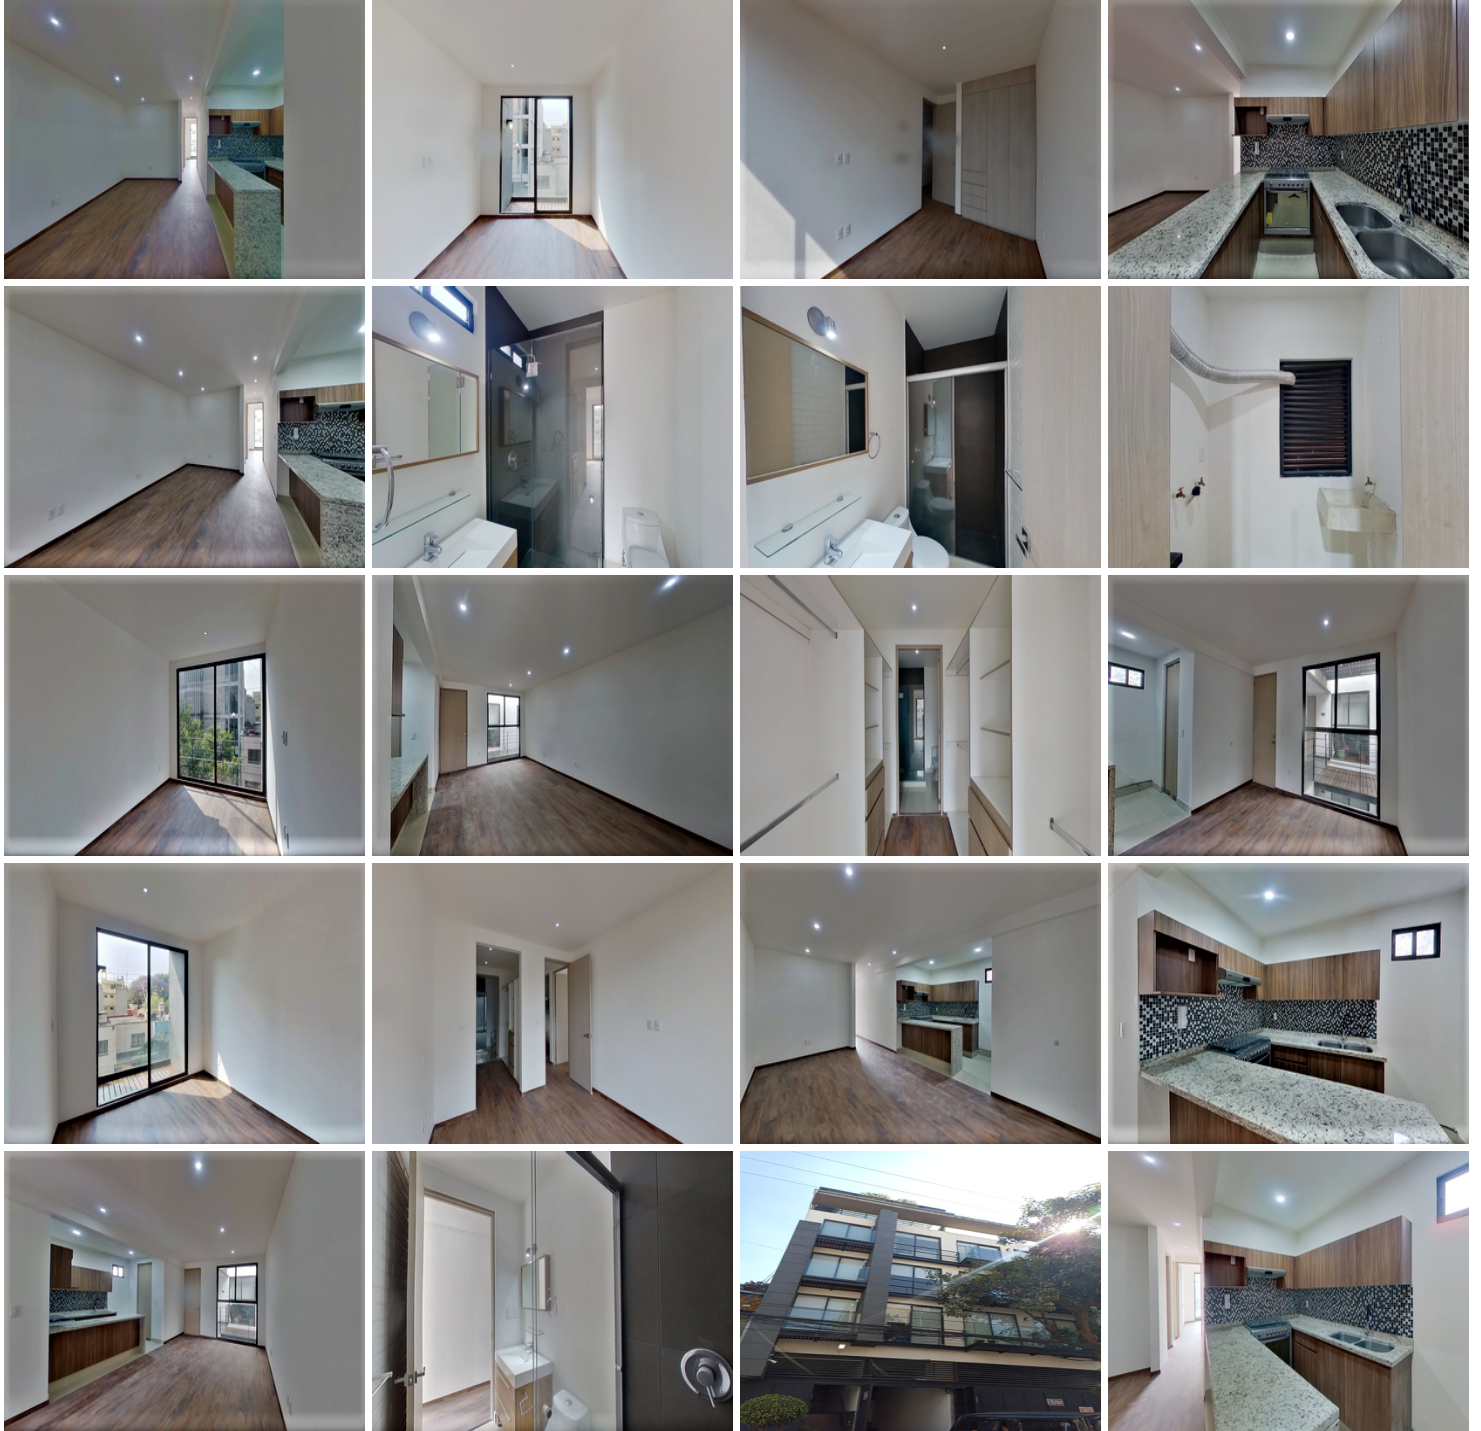

¡ENCONTRAMOS EL LUGAR PERFECTO PARA TI!

www.pinmx.com