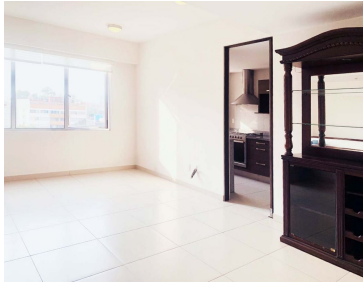

¡ENCONTRAMOS EL LUGAR PERFECTO PARA TI!

www.pinmx.com