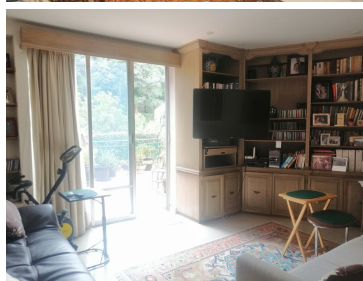

DATOS DEL VENDEDOR

Nombre: rmbienesraices1@gmail.com

Télefono:5541853995

¡ENCONTRAMOS EL LUGAR PERFECTO PARA TI!