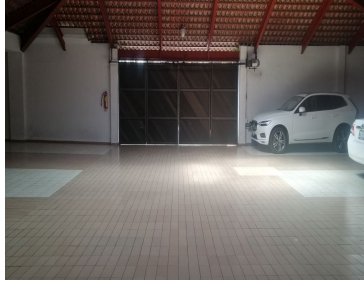

www.pinmex.com