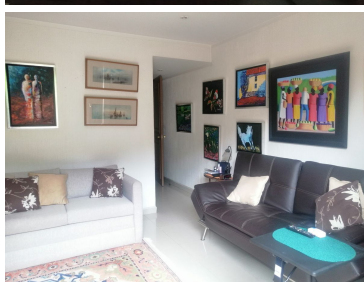

DATOS DEL VENDEDOR

Nombre: rmbienesraices1@gmail.com

Télefono:5541853995

¡ENCONTRAMOS EL LUGAR PERFECTO PARA TI!