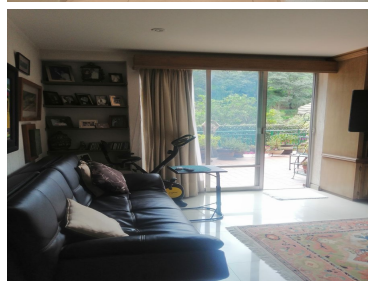

DATOS DEL VENDEDOR

Nombre: rmbienesraices1@gmail.com

Télefono:5541853995

¡ENCONTRAMOS EL LUGAR PERFECTO PARA TI!