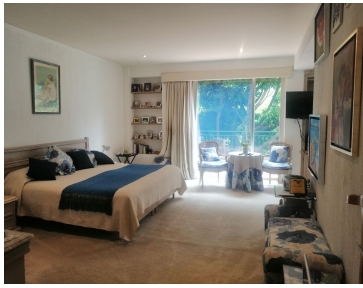

www.pinmex.com