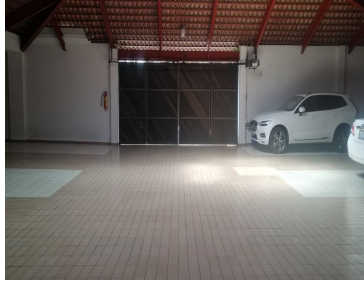

www.pinmx.com