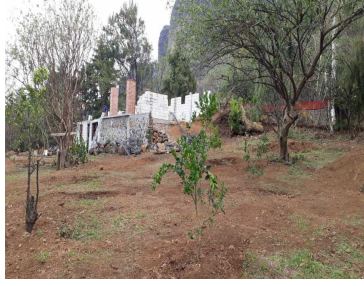

¡ENCONTRAMOS EL LUGAR PERFECTO PARA TI!

www.pinmx.com