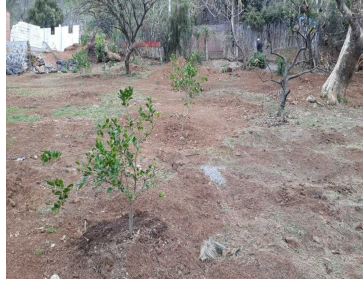

¡ENCONTRAMOS EL LUGAR PERFECTO PARA TI!

www.pinmx.com