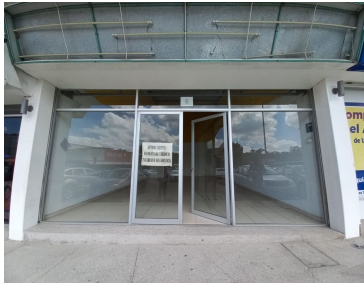

www.pinmx.com