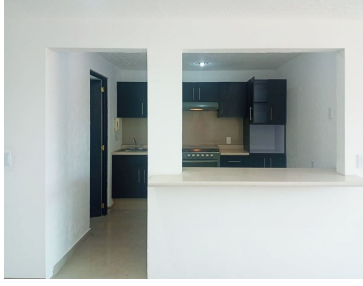

#### COMENTARIOS DEL VENDEDOR

Práctico departamento exterior en Cuajimalpa. Cerca de Santa Fe, Interlomas y la alcaldía Cuajimalpa. 96m2. Sala comedor con balcón. Dos recámaras. Dos baños completos. Área de lavado. Dos lugares de estacionamiento techados e independientes. Cisterna. Vías de comunicación, transporte público, centros comerciales cercanos. Asesoría hipotecaria gratuita. Informes y citas: 5525592627 Whatsapp: 5589262121. EasyBroker ID: EB-MR0294