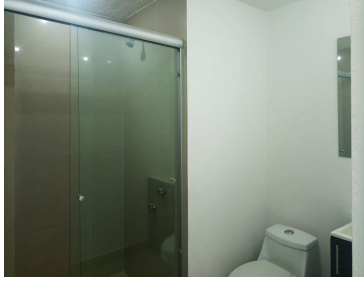

#### COMENTARIOS DEL VENDEDOR

Práctico departamento exterior en Cuajimalpa. Cerca de Santa Fe, Interlomas y la alcaldía Cuajimalpa. 96m2. Sala comedor con balcón. Dos recámaras. Dos baños completos. Área de lavado. Dos lugares de estacionamiento techados e independientes. Cisterna. Vías de comunicación, transporte público, centros comerciales cercanos. Asesoría hipotecaria gratuita. Informes y citas: 5525592627 Whatsapp: 5589262121. EasyBroker ID: EB-MR0294