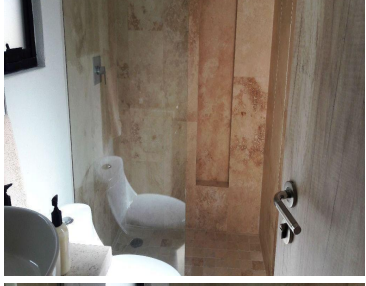

¡ENCONTRAMOS EL LUGAR PERFECTO PARA TI!

www.pinmx.com