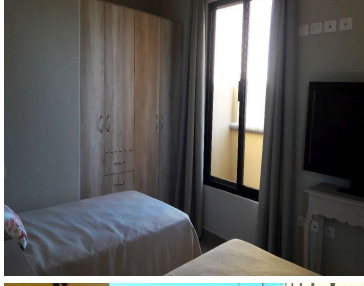

¡ENCONTRAMOS EL LUGAR PERFECTO PARA TI!

www.pinmx.com