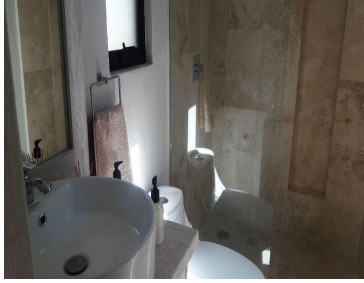

¡ENCONTRAMOS EL LUGAR PERFECTO PARA TI!

www.pinmx.com