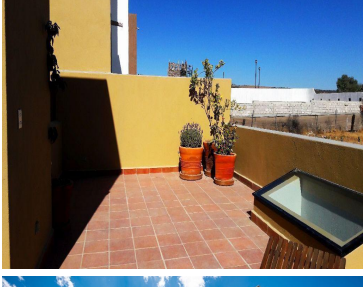

¡ENCONTRAMOS EL LUGAR PERFECTO PARA TI!

www.pinmx.com