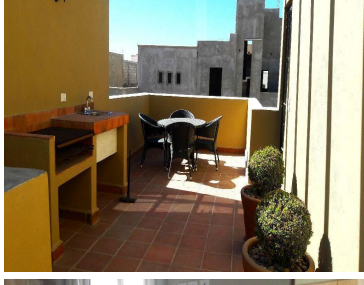

¡ENCONTRAMOS EL LUGAR PERFECTO PARA TI!

www.pinmx.com