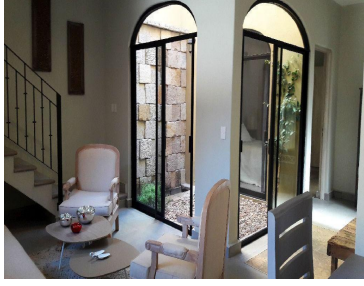

¡ENCONTRAMOS EL LUGAR PERFECTO PARA TI!

www.pinmx.com