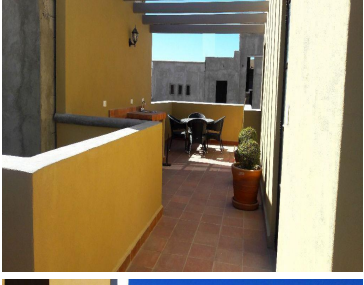

¡ENCONTRAMOS EL LUGAR PERFECTO PARA TI!

www.pinmx.com