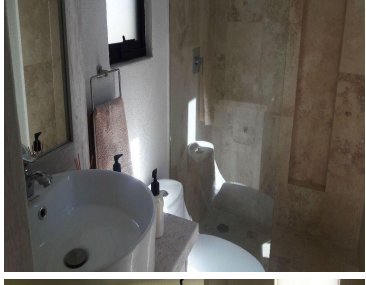

¡ENCONTRAMOS EL LUGAR PERFECTO PARA TI!

www.pinmx.com