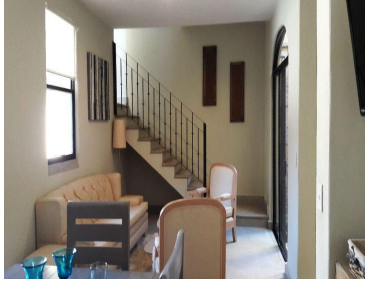

¡ENCONTRAMOS EL LUGAR PERFECTO PARA TI!

www.pinmx.com