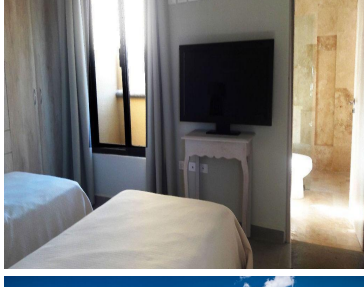

¡ENCONTRAMOS EL LUGAR PERFECTO PARA TI!

www.pinmx.com