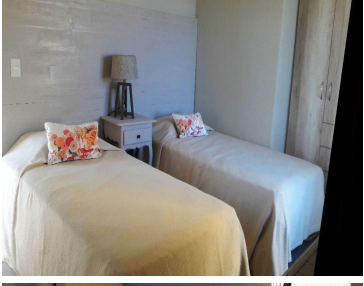

¡ENCONTRAMOS EL LUGAR PERFECTO PARA TI!

www.pinmx.com