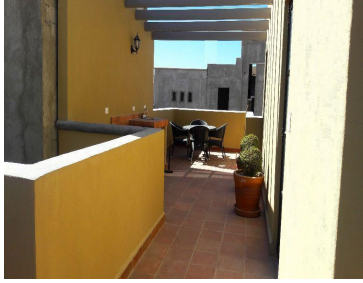

¡ENCONTRAMOS EL LUGAR PERFECTO PARA TI!

www.pinmx.com