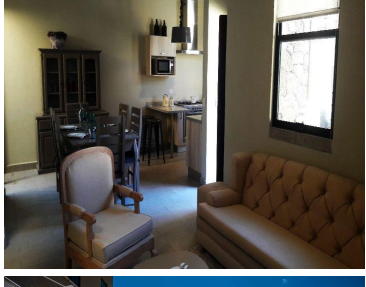

¡ENCONTRAMOS EL LUGAR PERFECTO PARA TI!

www.pinmx.com