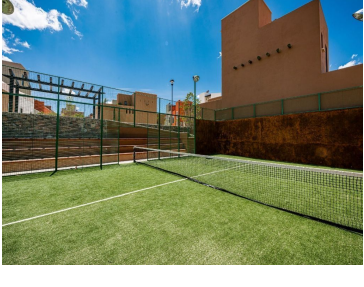

¡ENCONTRAMOS EL LUGAR PERFECTO PARA TI!

www.pinmx.com