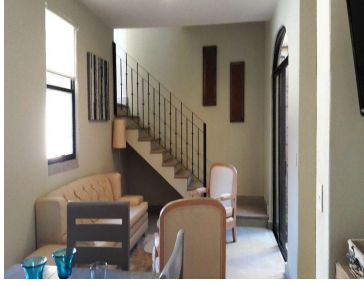

¡ENCONTRAMOS EL LUGAR PERFECTO PARA TI!

www.pinmx.com