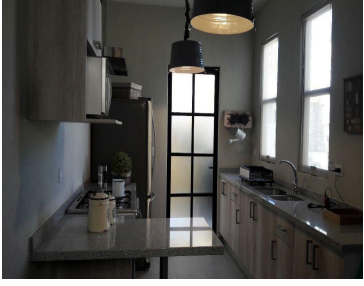

¡ENCONTRAMOS EL LUGAR PERFECTO PARA TI!

www.pinmx.com