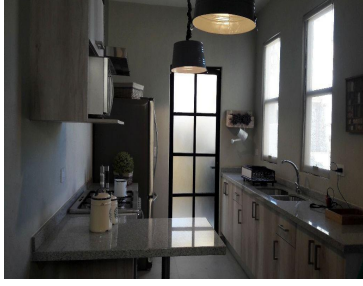

¡ENCONTRAMOS EL LUGAR PERFECTO PARA TI!

www.pinmx.com