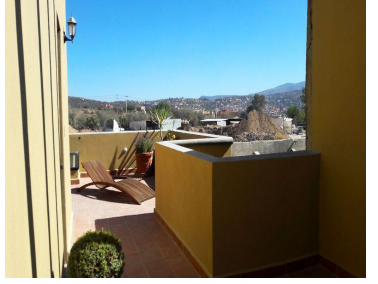

¡ENCONTRAMOS EL LUGAR PERFECTO PARA TI!

www.pinmx.com