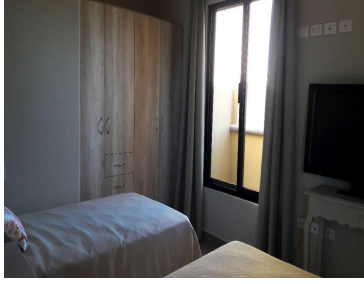

¡ENCONTRAMOS EL LUGAR PERFECTO PARA TI!

www.pinmx.com