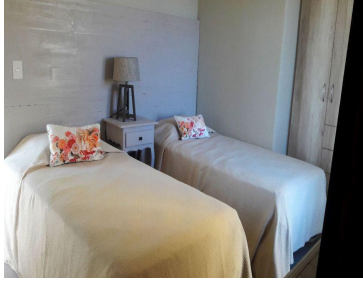

¡ENCONTRAMOS EL LUGAR PERFECTO PARA TI!

www.pinmx.com