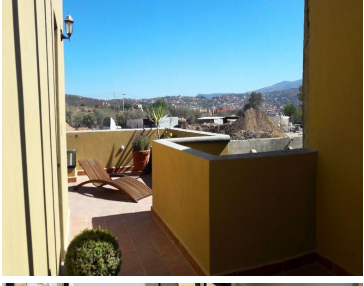

¡ENCONTRAMOS EL LUGAR PERFECTO PARA TI!

www.pinmx.com