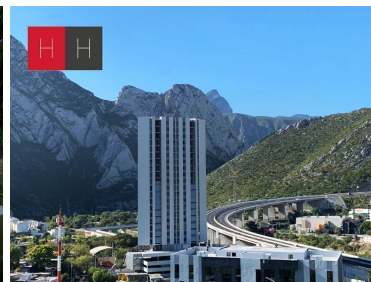

DATOS DEL VENDEDOR

Nombre: info@househunter.mx

Teléfono: 81 82982525

¡ENCONTRAMOS EL LUGAR PERFECTO PARA TI!

www.pinmx.com