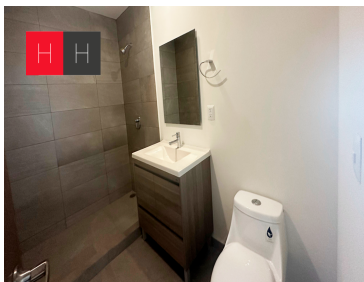

DATOS DEL VENDEDOR

Nombre: info@househunter.mx

Teléfono: 81 82982525

¡ENCONTRAMOS EL LUGAR PERFECTO PARA TI!

www.pinmx.com