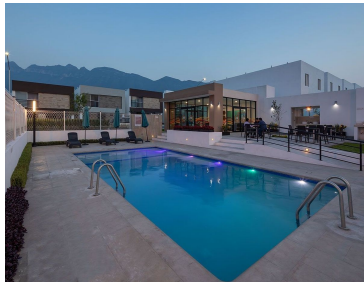

DATOS DEL VENDEDOR

Nombre: info@kapparealty.com.mx

Télefono:+528180298904

¡ENCONTRAMOS EL LUGAR PERFECTO PARA TI!

www.pinmx.com