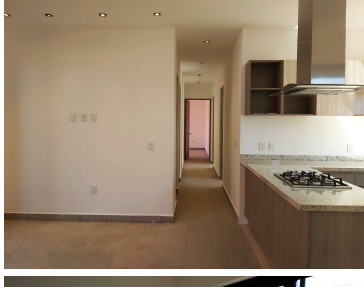

¡ENCONTRAMOS EL LUGAR PERFECTO PARA TI!