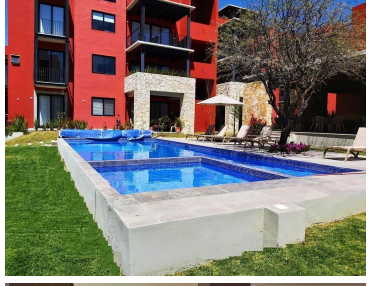

¡ENCONTRAMOS EL LUGAR PERFECTO PARA TI!