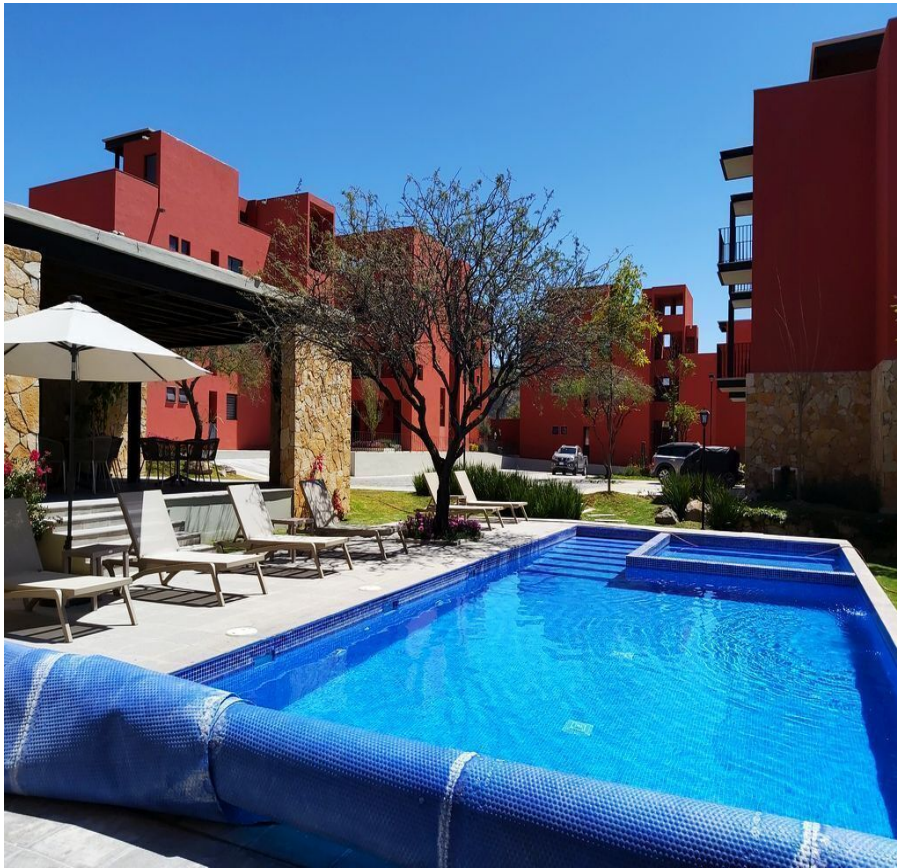

¡ENCONTRAMOS EL LUGAR PERFECTO PARA TI!

Código:  
22532

\$ 4,700,000.00 MXN

¡ENCONTRAMOS EL LUGAR PERFECTO PARA TI!

**Fraccionamiento Punta del Cielo, excelente precio, San Miguel de Allende, Gto.**

**Calle: Col: La Lejona,  
San Miguel de Allende, Guanajuato**

### COMENTARIOS DEL VENDEDOR

Excelente departamento con descuento en el Fraccionamiento Punta del Cielo a solo cinco minutos del centro de San Miguel de Allende, Gto. Completamente nuevo, amplio, gran luz natural, cuatro recámaras, tres baños y medio, Roof Garden. El desarrollo cuenta con Casa Club, Cancha de tenis, dos albercas, 7 jaccusys, etc. EasyBroker ID: EB-MB6591