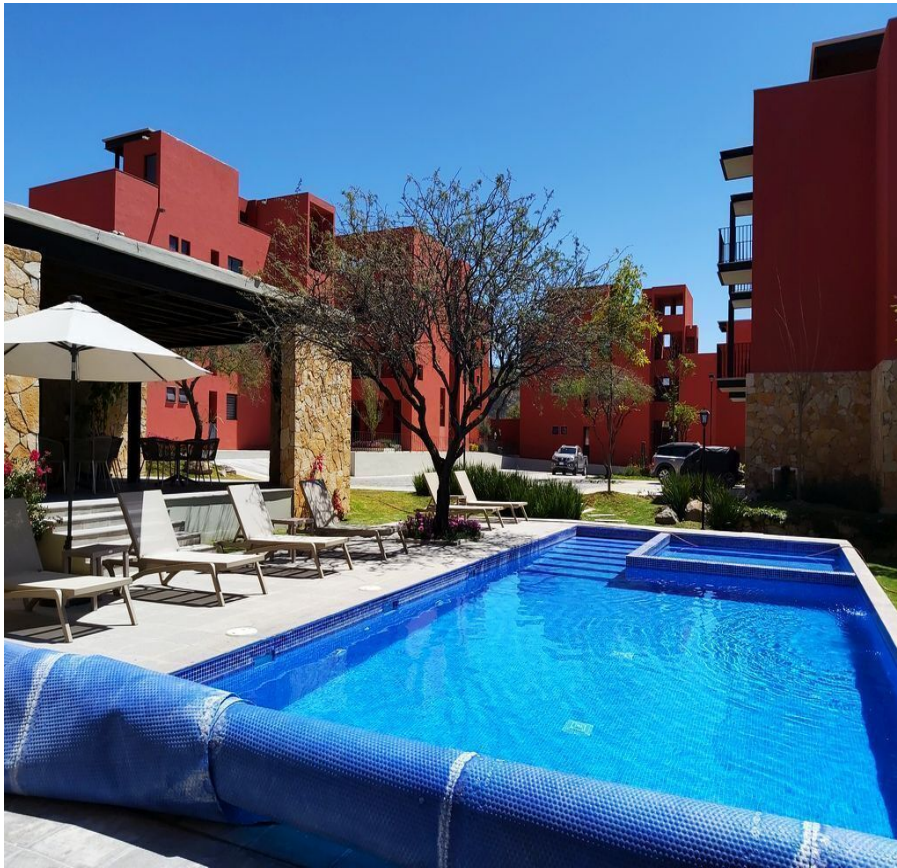

¡ENCONTRAMOS EL LUGAR PERFECTO PARA TI!

Código:  
22532

\$ 4,700,000.00 MXN

¡ENCONTRAMOS EL LUGAR PERFECTO PARA TI!

**Fraccionamiento Punta del Cielo, excelente precio, San Miguel de Allende, Gto.**

**Calle: Col: La Lejona,  
San Miguel de Allende, Guanajuato**

### COMENTARIOS DEL VENDEDOR

Excelente departamento con descuento en el Fraccionamiento Punta del Cielo a solo cinco minutos del centro de San Miguel de Allende, Gto. Completamente nuevo, amplio, gran luz natural, cuatro recámaras, tres baños y medio, Roof Garden. El desarrollo cuenta con Casa Club, Cancha de tenis, dos albercas, 7 jaccusys , etc. EasyBroker ID: EB-MB6591