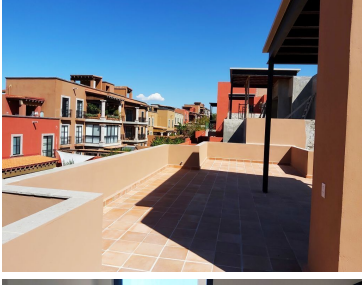

¡ENCONTRAMOS EL LUGAR PERFECTO PARA TI!