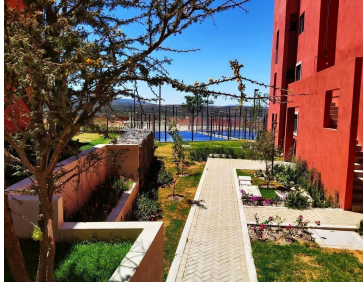

www.pinmx.com