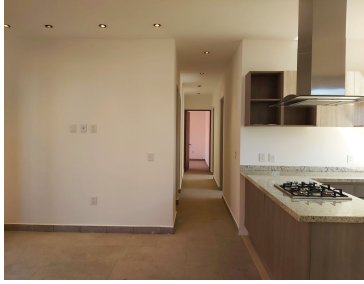

¡ENCONTRAMOS EL LUGAR PERFECTO PARA TI!