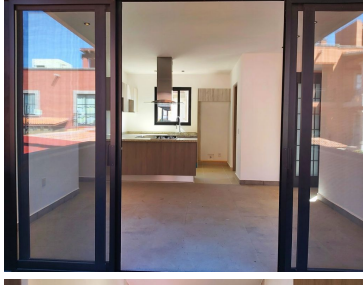

¡ENCONTRAMOS EL LUGAR PERFECTO PARA TI!