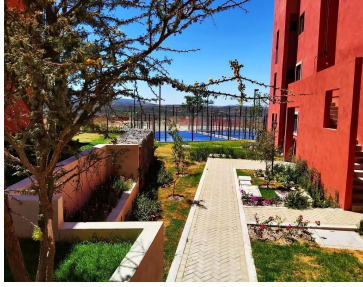

www.pinmx.com