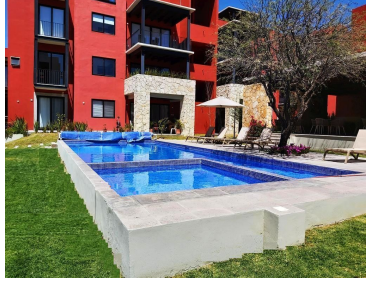

¡ENCONTRAMOS EL LUGAR PERFECTO PARA TI!