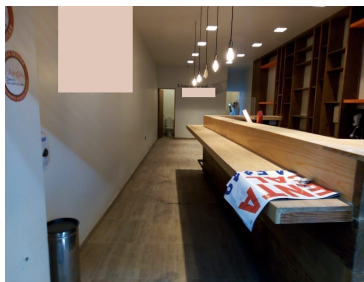

¡ENCONTRAMOS EL LUGAR PERFECTO PARA TI!

www.pinmx.com