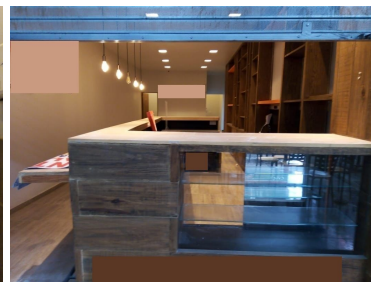

¡ENCONTRAMOS EL LUGAR PERFECTO PARA TI!

www.pinmx.com