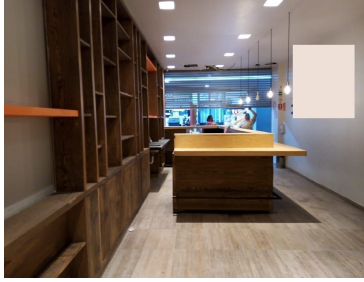

¡ENCONTRAMOS EL LUGAR PERFECTO PARA TI!

www.pinmx.com