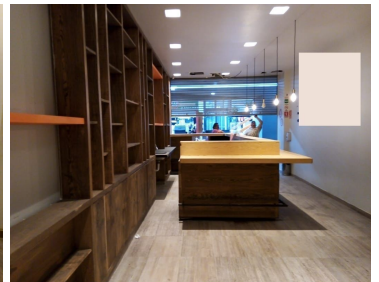

¡ENCONTRAMOS EL LUGAR PERFECTO PARA TI!

www.pinmx.com