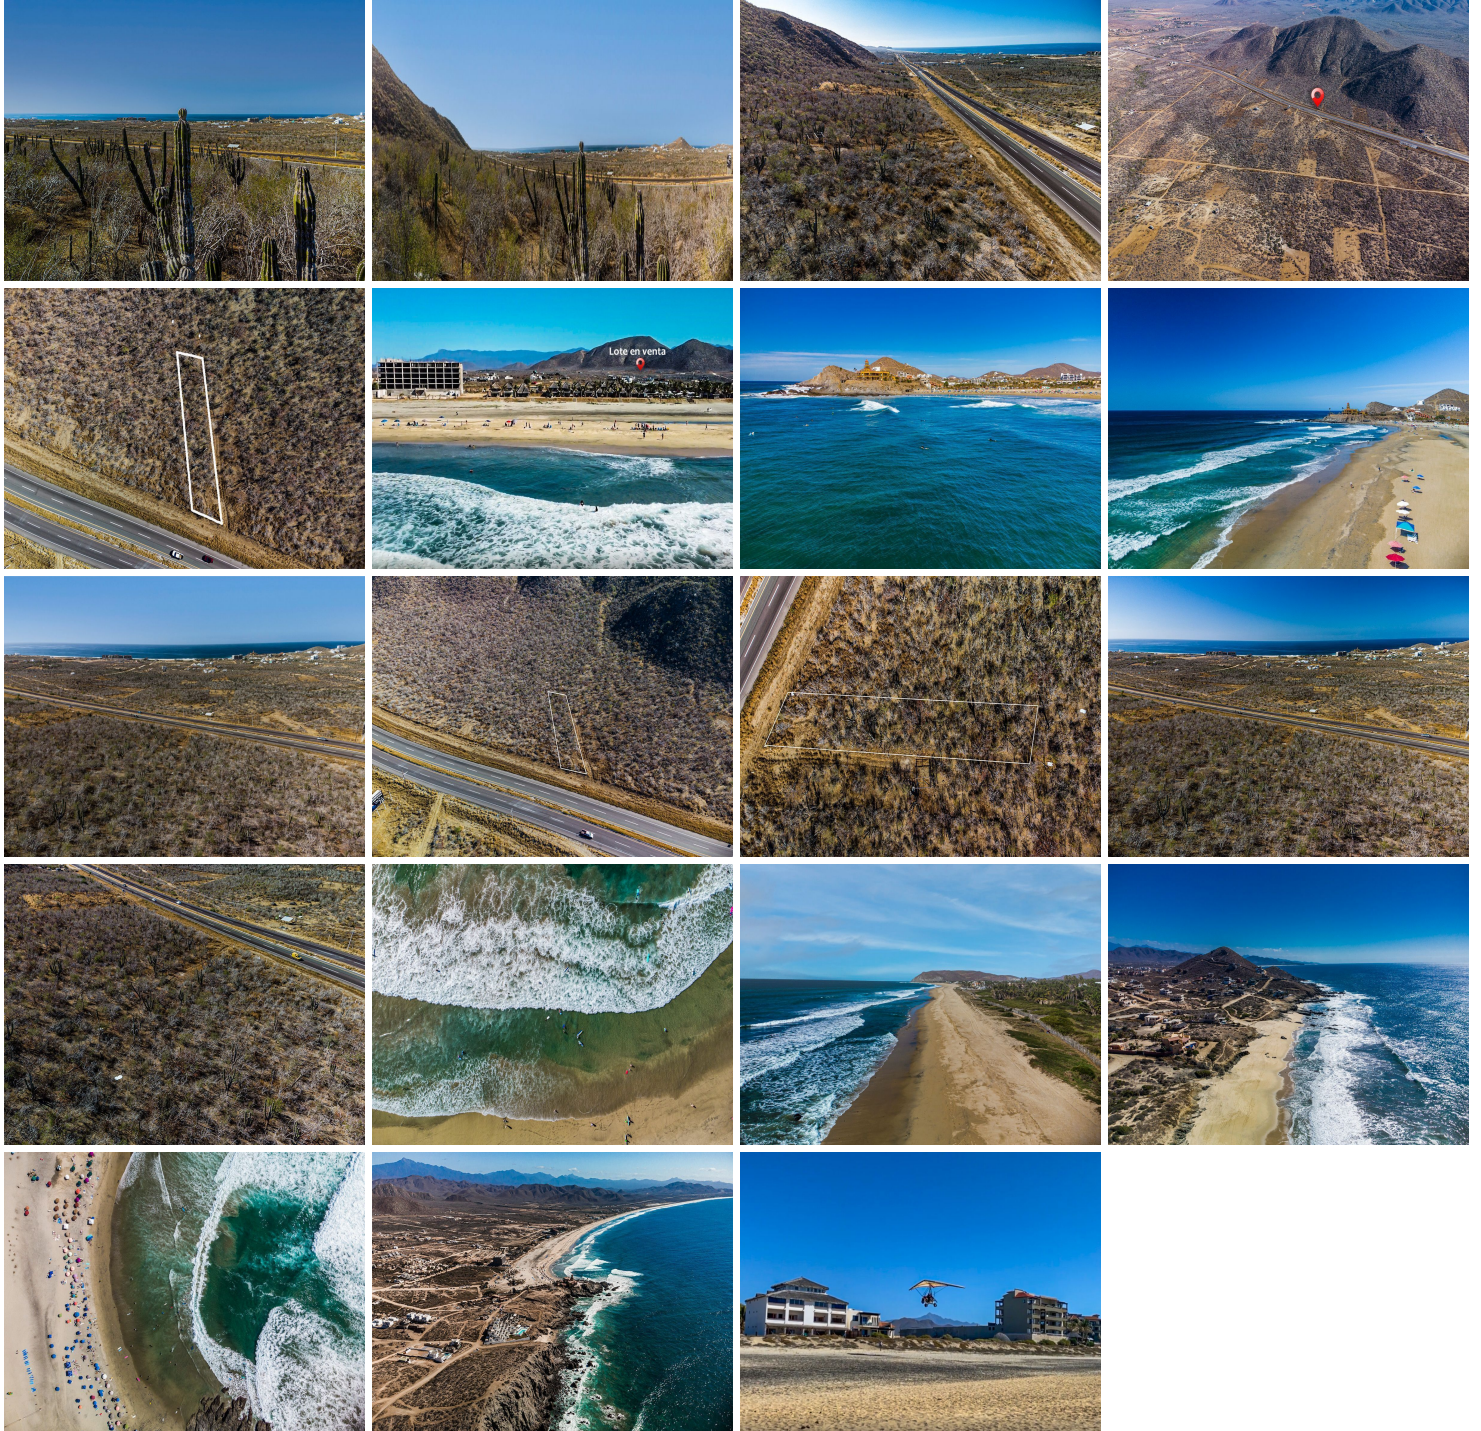

DATOS DEL VENDEDOR

Nombre: Joan@braic.com.mx

Télefono:+526121373462

¡ENCONTRAMOS EL LUGAR PERFECTO PARA TI!

www.pinmx.com