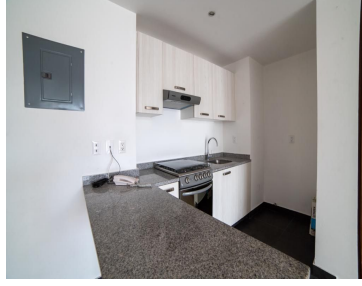

¡ENCONTRAMOS EL LUGAR PERFECTO PARA TI!

www.pinnmx.com