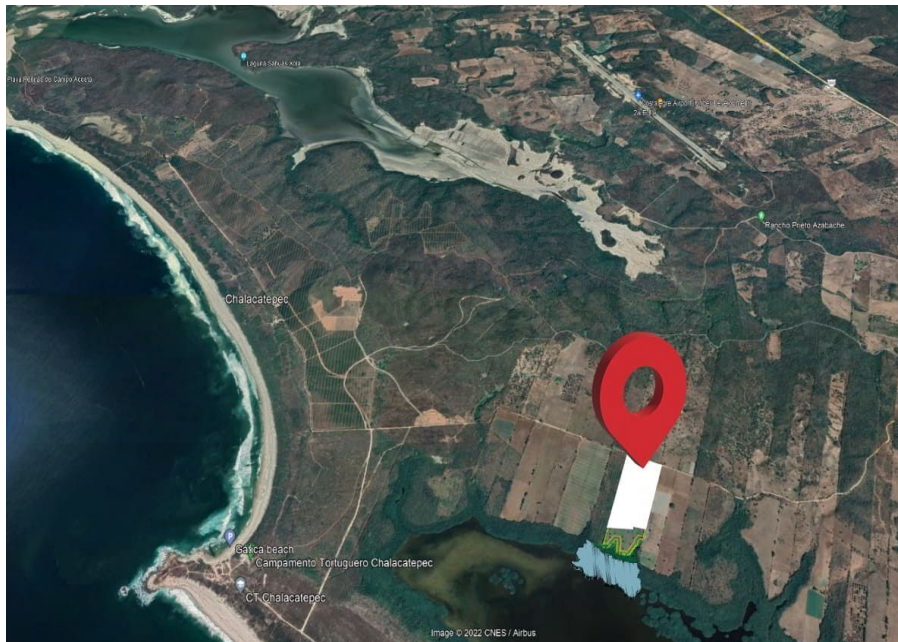

¡ENCONTRAMOS EL LUGAR PERFECTO PARA TI!

Código:
22560

\$ 1,800.00 MXN

¡ENCONTRAMOS EL LUGAR PERFECTO PARA TI!

Terrenos en Coto Privado Residencial

Calle: Col: Jesús María,
Jesús María, Jalisco

COMENTARIOS DEL VENDEDOR

Terrenos en Venta, en Coto Privado, Con el objetivo de hacer Casas de Playa Residenciales Amenidades: Vigilancia | Casa Club (Con Terraza) | Alberca | Juegos Infantiles | Laguna Playa a 5 minutos | Aeropista a 5 minutos Posibilidad de tener Moto Acuáticas, Cayak, paddle Boar, y todo lo que se pueda usar en el Lago. Oportunidad de Inversión: 60 Mensualidades fijas desde \$3,500 MXN – Aparta solo con \$10,000 MXN Contáctanos para mayor información y métodos de pago. EasyBroker ID: EB-MR2126