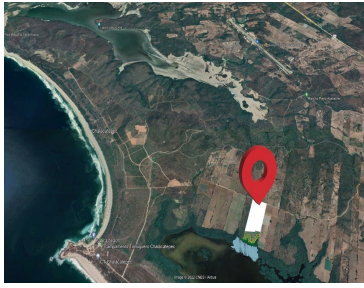

www.pinnmx.com