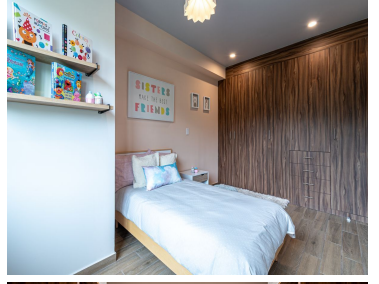

DEPARTAMENTO 1
72.68 m²

- COCINA
- CUARTO DE LAVADO
- SALA / COMEDOR
- RECAMARA PRINCIPAL
- RECAMARA 1
- 2 BAÑOS

UBICACIÓN