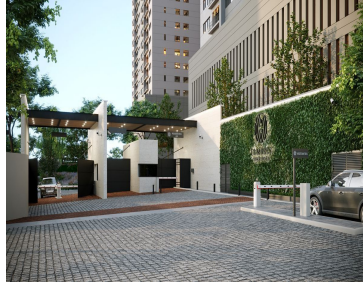

#### COMENTARIOS DEL VENDEDOR

Departamento en Venta en Cumbres Herradura Torre Bugambilia Déjate sorprender por la espléndida armonía arquitectónica de CUMBRES HERRADURA. La combinación del diseño funcional y vanguardista de sus espacios que nacen de amplias áreas verdes con amplios espacios y excelentes acabados, todo esto bajo un ambiente cómodo y una vista inigualable. Más de 10,000 m<sup>2</sup> de áreas verdes con una increíble vista. Sal de la rutina y crea momentos inolvidables sin salir de casa. Escapa de la ciudad y sumérgete en sus amplios jardines. Espacios de esparcimiento para tus hijos. Ahí aprenderán, soñarán y se ejercitarán con el fin de estimular su desarrollo físico y mental. La distribución de los departamentos que van de los 72m<sup>2</sup> hasta 113m<sup>2</sup> y nuestros exclusivos Pent House desde 150m<sup>2</sup> hasta 223m<sup>2</sup> 72.58 m<sup>2</sup> 2 Recamaras 2 Baños Sala Comedor Cocina Cuarto de Lavado 1 lugar de Estacionamiento Amenidades Pet park Zona de asadores Play Scape Juegos infantiles Cancha multiusos Cancha padel Salón de eventos Salón de adultos Ludoteca Alberca Salón de adultos. EasyBroker ID: EB-MQ4589

**UBICACIÓN**

Salón de Adultos

Terraza

Salón de Adultos

Ludoteca

Playscape

Ludoteca

Áreas Verdes