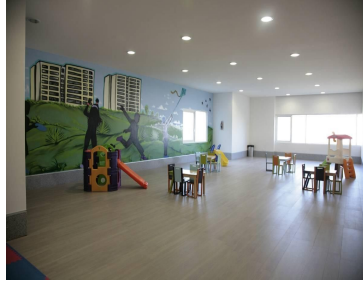

www.pinnmx.com