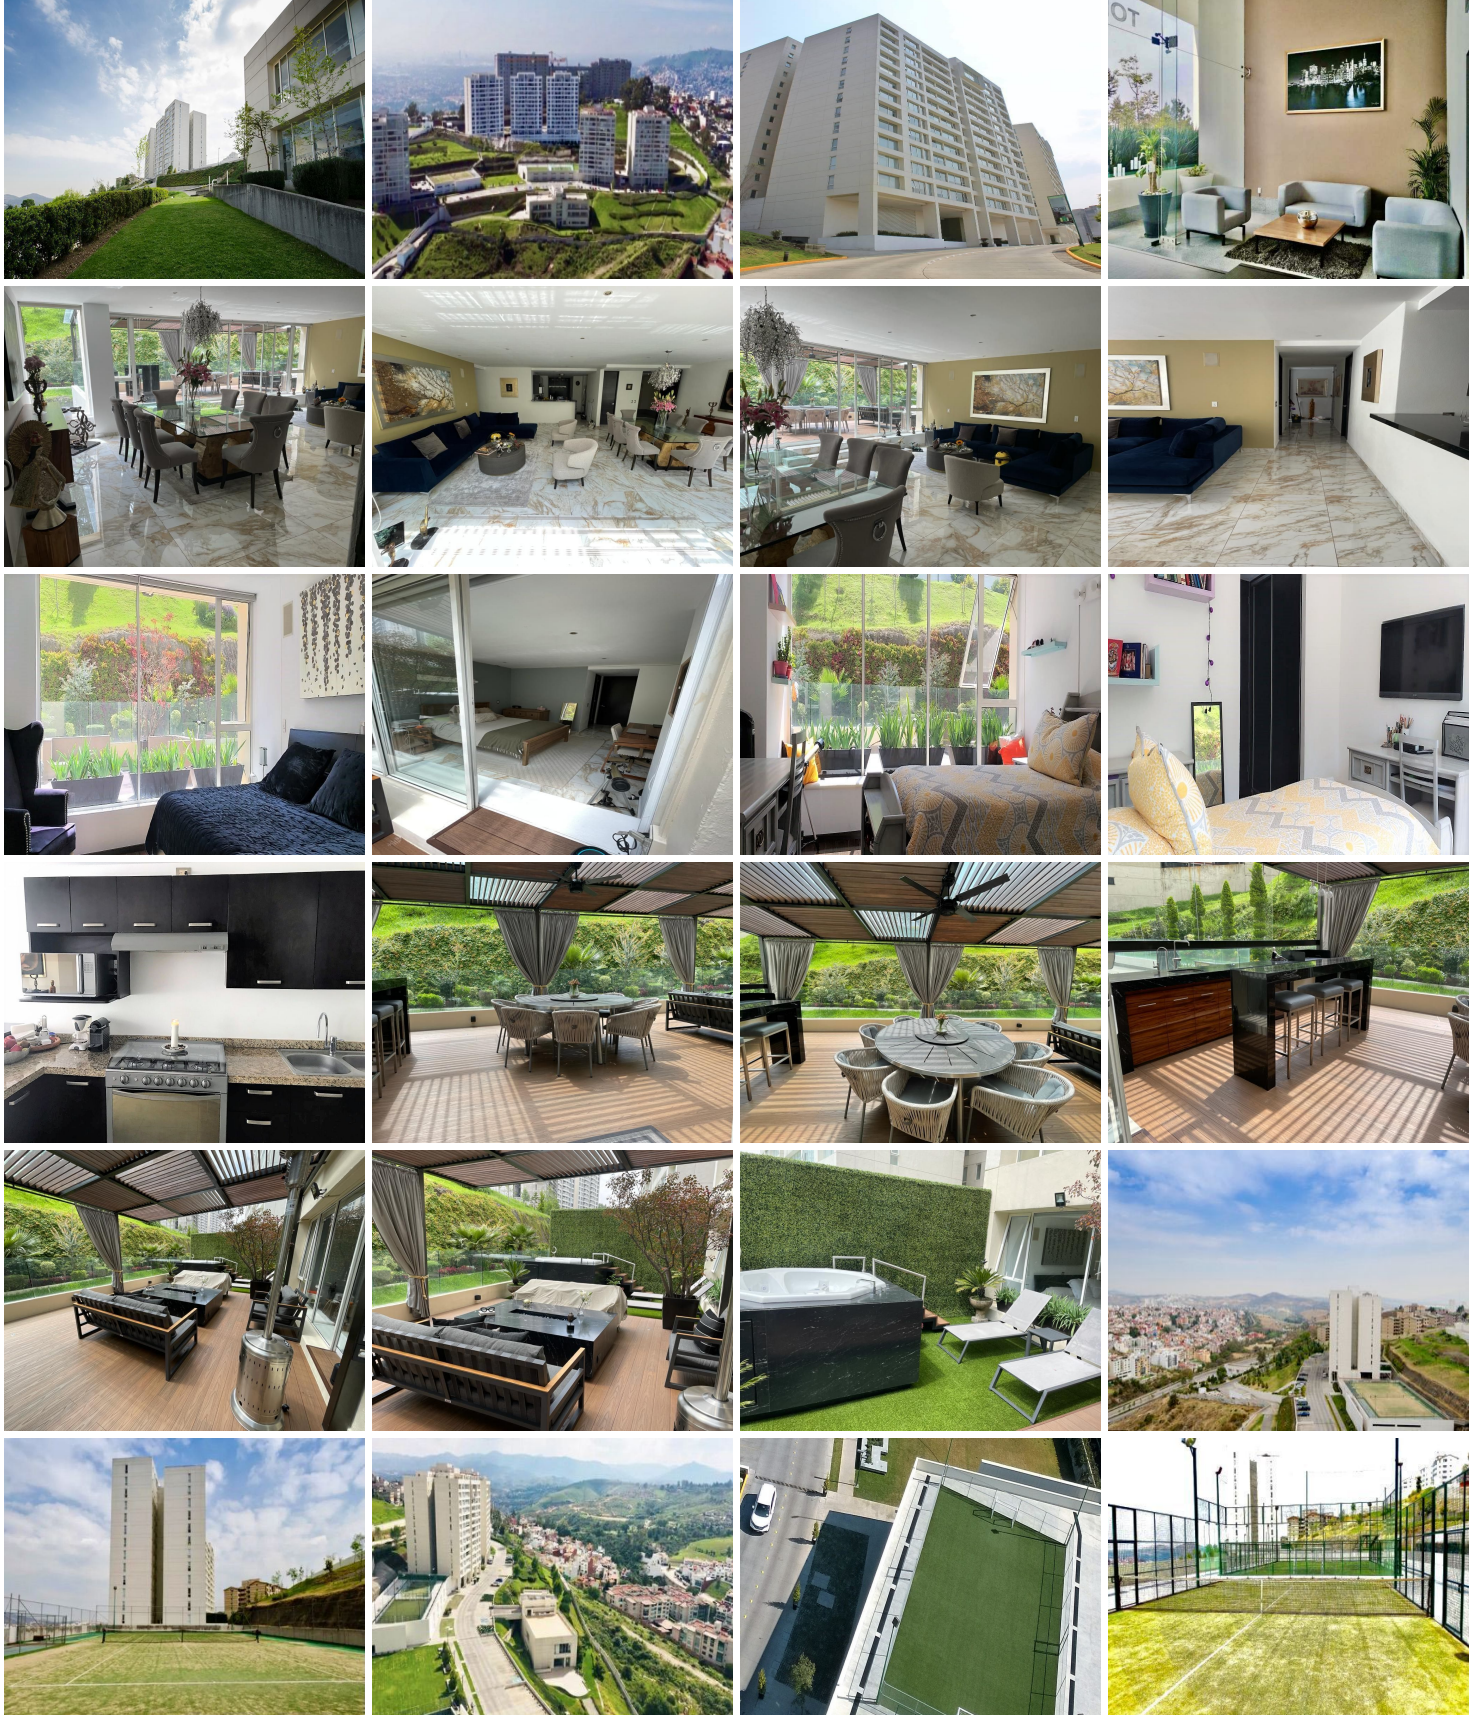

DATOS DEL VENDEDOR

Nombre: veraltoinmobiliaria@gmail.com

Télefono: WhatsApp 5611971057

¡ENCONTRAMOS EL LUGAR PERFECTO PARA TI!