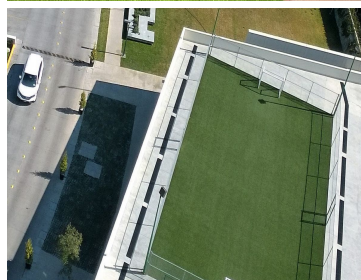

DATOS DEL VENDEDOR

Nombre: veraltoinmobiliaria@gmail.com

Télefono: WhatsApp 5611971057

¡ENCONTRAMOS EL LUGAR PERFECTO PARA TI!