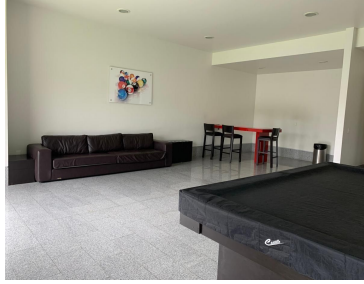

www.pinnmx.com