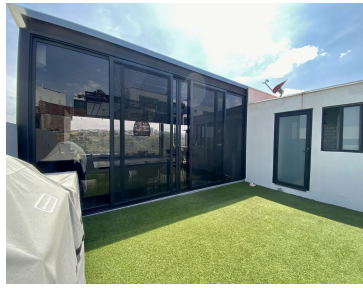

www.pinmx.com