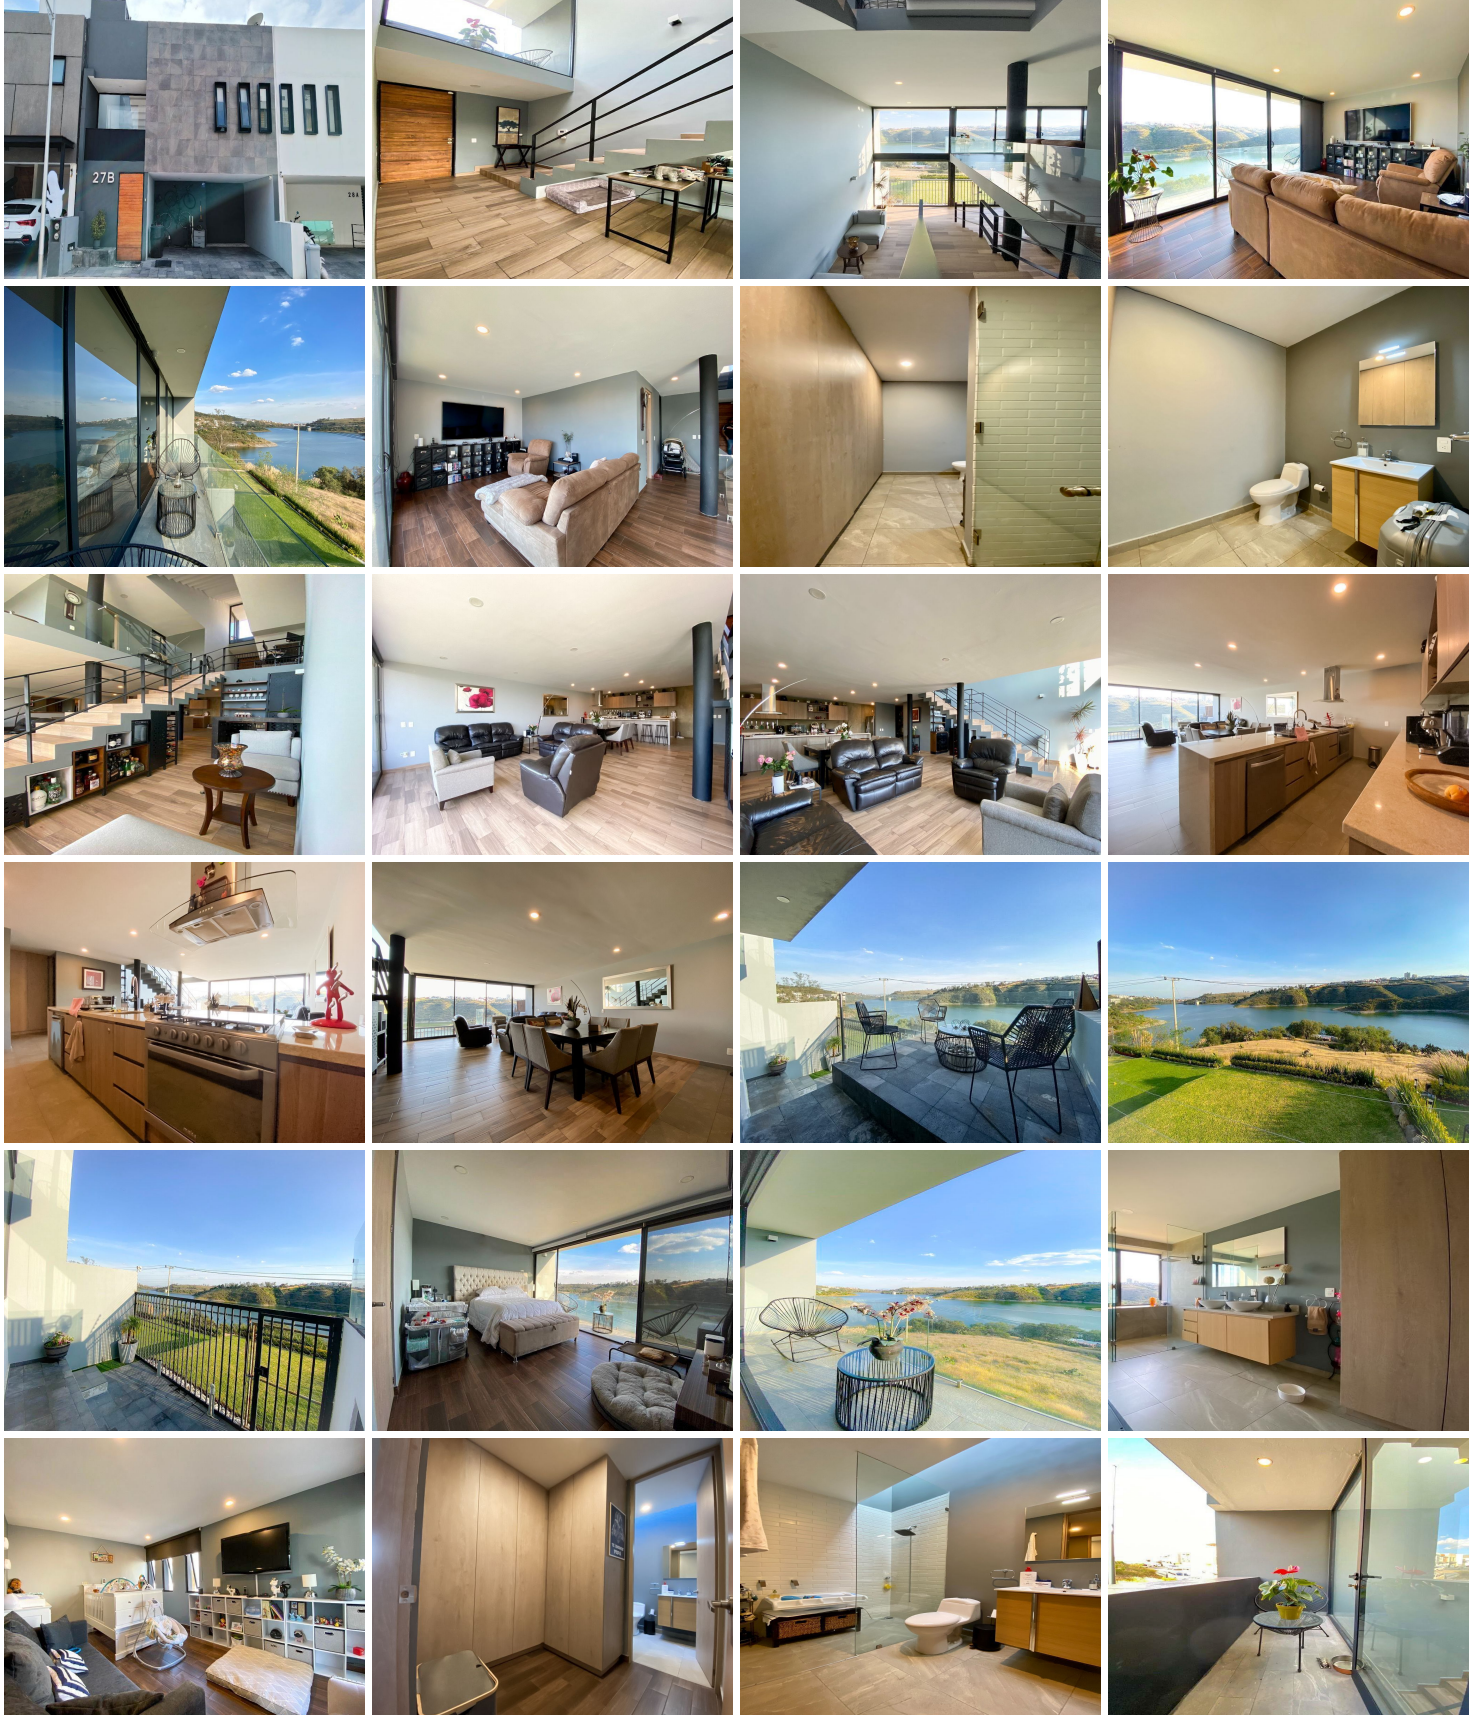

DATOS DEL VENDEDOR

Nombre: veraltoinmobiliaria@gmail.com

Télefono: WhatsApp 5611971057

¡ENCONTRAMOS EL LUGAR PERFECTO PARA TI!