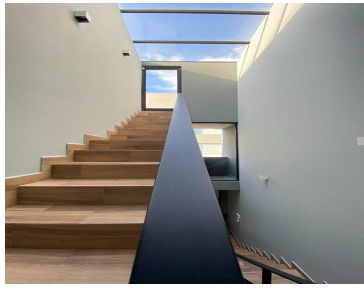

www.pinmx.com