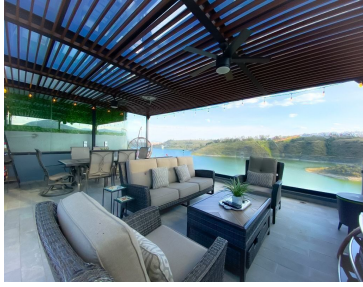

www.pinmx.com