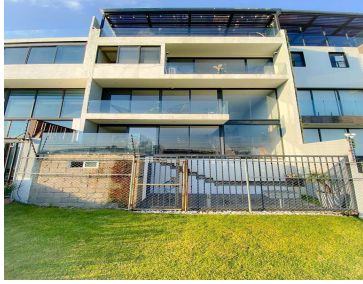

www.pinmx.com