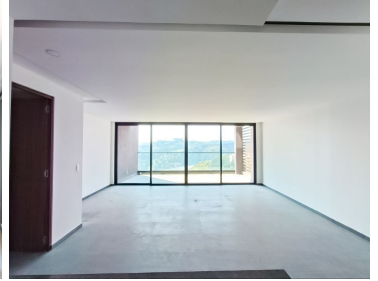

DATOS DEL VENDEDOR

Nombre: veraltoinmobiliaria@gmail.com

Télefono: WhatsApp 5611971057

¡ENCONTRAMOS EL LUGAR PERFECTO PARA TI!

www.pinmx.com