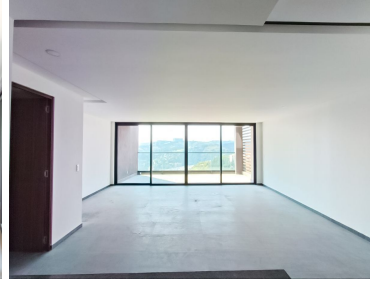

DATOS DEL VENDEDOR

Nombre: veraltoinmobiliaria@gmail.com

Télefono: WhatsApp 5611971057

¡ENCONTRAMOS EL LUGAR PERFECTO PARA TI!

www.pinmx.com