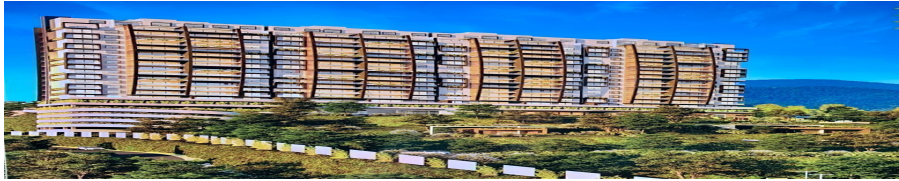

¡ENCONTRAMOS EL LUGAR PERFECTO PARA TI!

Código:  
22636

\$ 11,000,000.00 MXN

¡ENCONTRAMOS EL LUGAR PERFECTO PARA TI!

### Departamentos en Venta de Lujo en Zona Esmeralda entrega inmediata

**Calle:** Av. Bosque a Esmeralda **Ote Col:** Bosque Esmeralda,  
Atizapán de Zaragoza, México

#### COMENTARIOS DEL VENDEDOR

El departamento consta de: 220 m Habitables 25 m Terraza \* Estancia - Comedor \* Cocina Equipada \* Baño de visitas \* 3 Recámaras con closets y baños completos independientes \* Sala de TV \* Medio año \* Área de lavado \* Cuarto de servicio \* Bodega (opcional) \* 2 Estacionamientos \* 2 Elevadores por Torre Equipamiento: Iluminación led, cancelas de cristal templado en baños, luna en muebles de baño, closets equipados, red de datos integrada, accesorios de baños, cancelas de PVC, pisos de porcelanato rectificado e ingeniería, instalación para sistemas de TV, ducto de basura, gas LP. El desarrollo consta de 24,500 M2., de terreno, con vigilancia y control de acceso las 24 hrs., cancha de tennis, paddle, pista de joggin, 2 salones de fiestas con estacionamientos independientes, co-working, ludoteca, alberca techada, salon lounge y sala de cine, gimnasio, yoga y funcionales, área de descanso e hidromasaje, área de juegos infantiles y más de 15,000 M2., de jardines. TERRA VIURE el desarrollo mejor calificado de la zona, el espacio más exclusivo de la zona y cuenta con distintas vías de comunicación tales como: Atizapán, Lomas Verdes y Autopista Chamapa - Lechería. Se encuentra cerca de supermercados, centros comerciales, deportivos, colegios de prestigio. Condición construcción: Nueva. EasyBroker ID: EB-LX3854