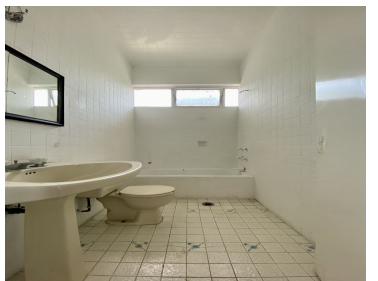

DATOS DEL VENDEDOR

Nombre: veraltoinmobiliaria@gmail.com

Télefono: WhatsApp 5611971057

¡ENCONTRAMOS EL LUGAR PERFECTO PARA TI!