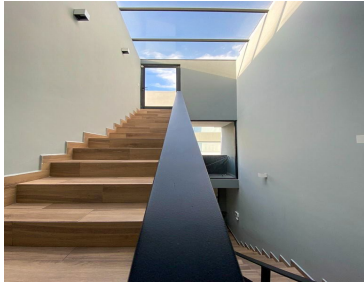

www.pinmx.com