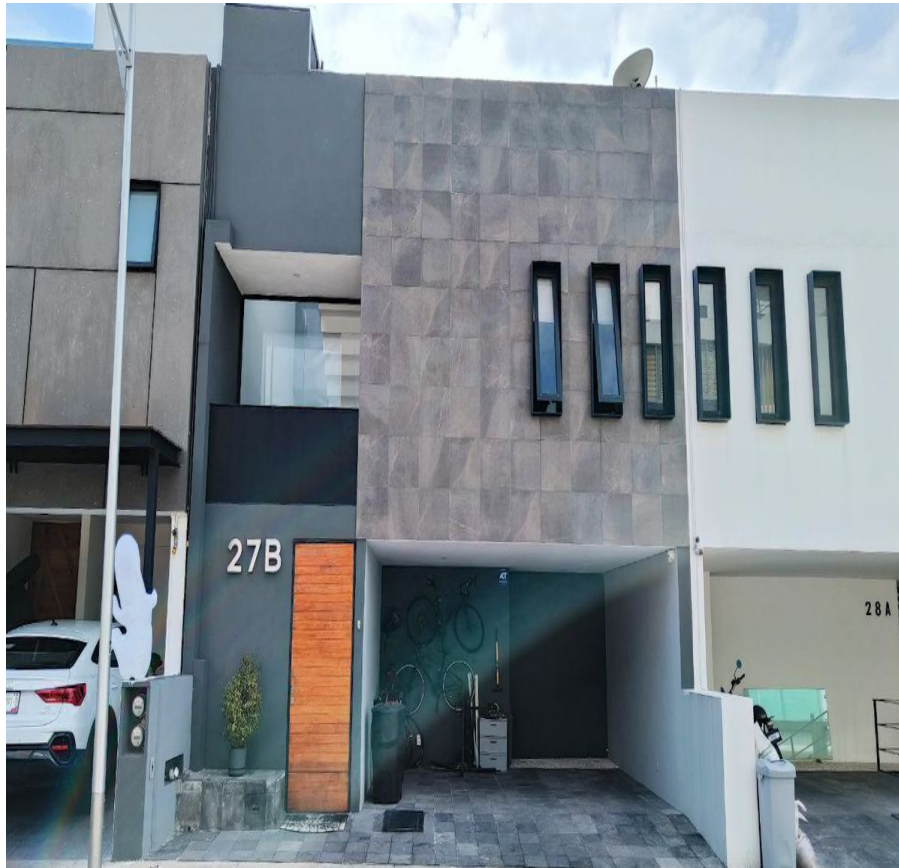

¡ENCONTRAMOS EL LUGAR PERFECTO PARA TI!

Código:
22641

\$ 8,490,000.00 MXN

¡ENCONTRAMOS EL LUGAR PERFECTO PARA TI!

CASA EN AQUA 1 LAGO ESMERALDA LA MEJOR VISTA DEL DESARROLLO

Calle: Cumulus **Col:** Residencial Lago Esmeralda,
Atizapán de Zaragoza, México

COMENTARIOS DEL VENDEDOR

CASA CON VISTA ESPECTACULAR Y ROOF GARDEN EN LAGO ESMERALDA Casa moderna con todos los ambientes, espacios privilegiados y amplios, con entradas de luz natural. Acabados residenciales y de lujo, sistema de aire acondicionado, sistema de alarma y cámaras de seguridad . Terreno 120 M2. Construcción 290 M2. Jardín 150 M2. (Zona Federal) *INCLUYE MOBILIARIO Nivel de Acceso - Lobby - Family Room Opc. 3ra. recamara - Baño Completo - 2 Estacionamientos NIVEL 1 - Recámara Principal con Vestidor, Baño Completo y Balcón - Recámara Secundaria con Vestidor, Baño Completo y Balcón NIVEL 2 - ROOF GARDEN - Estancia - Comedor - Balcón - TERRAZA CON ASADOR - Baño de Visitas NIVEL -1 - Estancia - Comedor - Cocina Equipada con Despensa - Bar - Baño de Visitas - Área de lavado - Terraza / Patio - Jardín LA MEJOR UBICACIÓN DEL DESARROLLO CON VISTAS ESPECTACULARES a Presa Madín. Fraccionamiento cerrado con Seguridad 24 hrs., CCTV, Control de Acceso, Áreas Verdes y Área de Juegos Infantiles. Ubicada en una de las zonas con mayor plusvalía, con acceso y salida a diferentes zonas del área metropolitana. Con gran diversidad en servicios, centros comerciales, y una gran oferta en educación y entretenimiento. Condición de Construcción: Nueva. EasyBroker ID: EB-LX3856