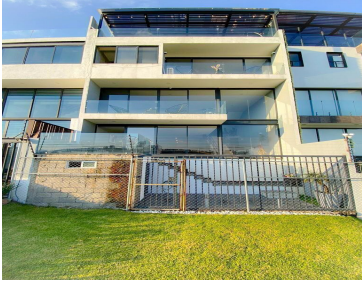

www.pinmx.com