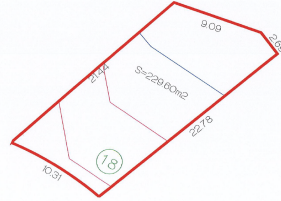

 0 0 0.00

DATOS DEL VENDEDOR

Nombre: veraltoinmobiliaria@gmail.com

Teléfono:WhatsApp 5611971057

¡ENCONTRAMOS EL LUGAR PERFECTO PARA TI!

MZA IX LT. 2 IND. 18

www.pinnmx.com