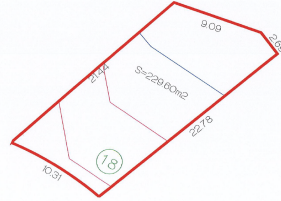

 0 0 0.00

DATOS DEL VENDEDOR

Nombre: veraltoinmobiliaria@gmail.com

Teléfono: WhatsApp 5611971057

¡ENCONTRAMOS EL LUGAR PERFECTO PARA TI!

MZA IX LT. 2 IND. 18

www.pinnmx.com