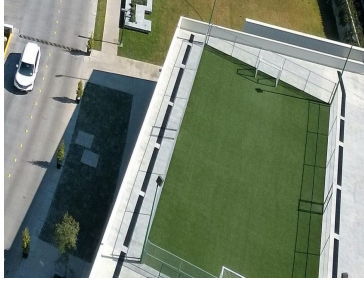

www.pinmx.com