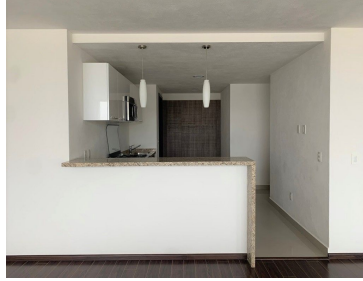

DATOS DEL VENDEDOR

Nombre: veraltoinmobiliaria@gmail.com

Télefono: WhatsApp 5611971057

Correo Electrónico:veraltoinmobiliaria@gmail.com

¡ENCONTRAMOS EL LUGAR PERFECTO PARA TI!