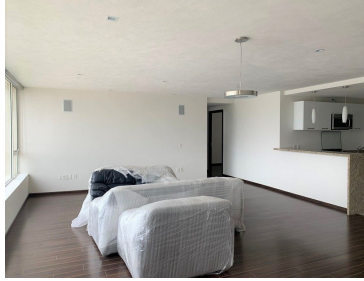

DATOS DEL VENDEDOR

Nombre: veraltoinmobiliaria@gmail.com

Télefono: WhatsApp 5611971057

Correo Electrónico:veraltoinmobiliaria@gmail.com

¡ENCONTRAMOS EL LUGAR PERFECTO PARA TI!