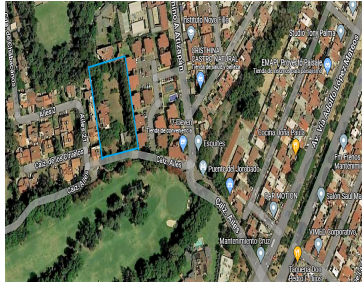

DATOS DEL VENDEDOR

Nombre: veraltoinmobiliaria@gmail.com

Télefono:WhatsApp 5611971057

¡ENCONTRAMOS EL LUGAR PERFECTO PARA TI!

www.pinmx.com