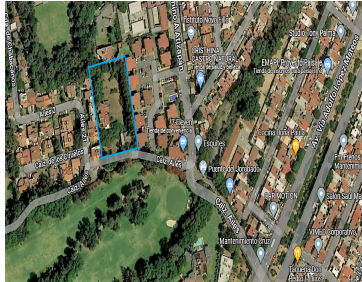

DATOS DEL VENDEDOR

Nombre: veraltoinmobiliaria@gmail.com

Télefono: WhatsApp 5611971057

¡ENCONTRAMOS EL LUGAR PERFECTO PARA TI!

www.pinmx.com