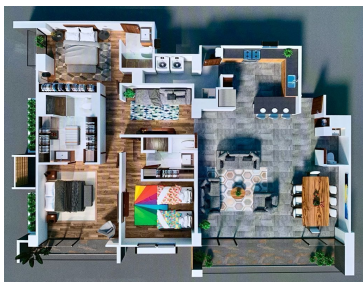

DATOS DEL VENDEDOR

Nombre: veraltoinmobiliaria@gmail.com

Télefono: WhatsApp 5611971057

¡ENCONTRAMOS EL LUGAR PERFECTO PARA TI!

www.pinmx.com