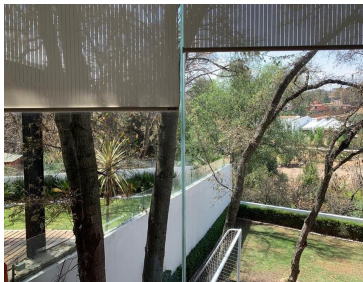

DATOS DEL VENDEDOR

Nombre: veraltoinmobiliaria@gmail.com

Télefono: WhatsApp 5611971057

¡ENCONTRAMOS EL LUGAR PERFECTO PARA TI!