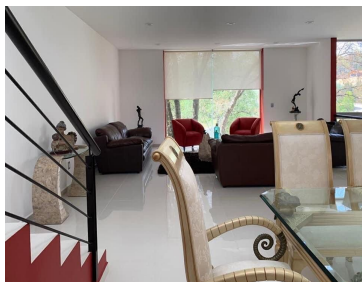

DATOS DEL VENDEDOR

Nombre: veraltoinmobiliaria@gmail.com

Télefono: WhatsApp 5611971057

¡ENCONTRAMOS EL LUGAR PERFECTO PARA TI!