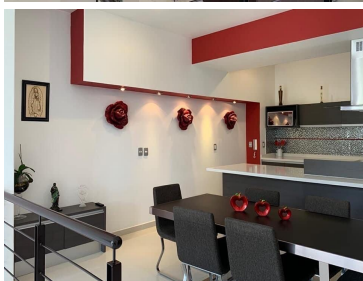

DATOS DEL VENDEDOR

Nombre: veraltoinmobiliaria@gmail.com

Télefono: WhatsApp 5611971057

¡ENCONTRAMOS EL LUGAR PERFECTO PARA TI!