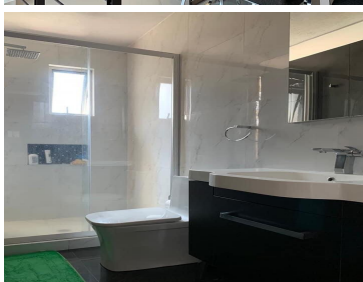

DATOS DEL VENDEDOR

Nombre: veraltoinmobiliaria@gmail.com

Télefono: WhatsApp 5611971057

¡ENCONTRAMOS EL LUGAR PERFECTO PARA TI!