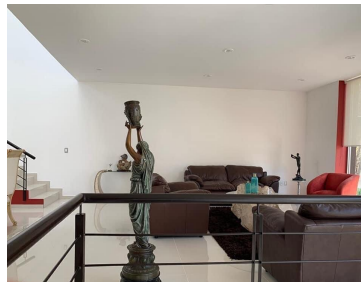

DATOS DEL VENDEDOR

Nombre: veraltoinmobiliaria@gmail.com

Télefono: WhatsApp 5611971057

¡ENCONTRAMOS EL LUGAR PERFECTO PARA TI!