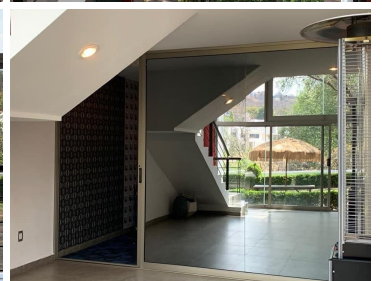

DATOS DEL VENDEDOR

Nombre: veraltoinmobiliaria@gmail.com

Télefono: WhatsApp 5611971057

¡ENCONTRAMOS EL LUGAR PERFECTO PARA TI!