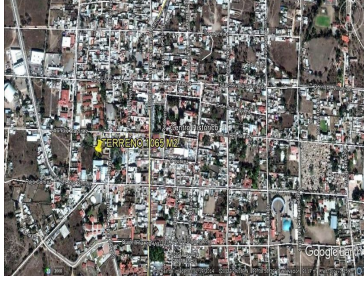

¡ENCONTRAMOS EL LUGAR PERFECTO PARA TI!

www.pinmx.com