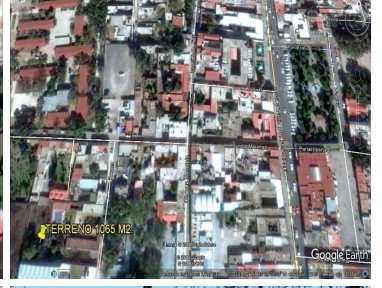

¡ENCONTRAMOS EL LUGAR PERFECTO PARA TI!

www.pinmx.com