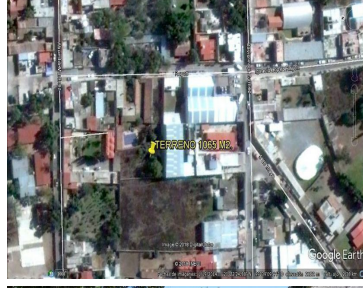

¡ENCONTRAMOS EL LUGAR PERFECTO PARA TI!

www.pinmx.com