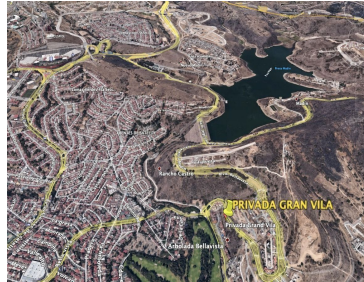

DATOS DEL VENDEDOR

Nombre: veraltoinmobiliaria@gmail.com

Teléfono: WhatsApp 5611971057

¡ENCONTRAMOS EL LUGAR PERFECTO PARA TI!

www.pinmx.com