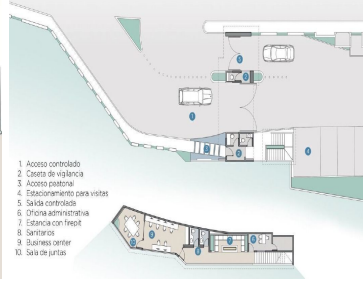

DATOS DEL VENDEDOR

Nombre: veraltoinmobiliaria@gmail.com

Teléfono: WhatsApp 5611971057

¡ENCONTRAMOS EL LUGAR PERFECTO PARA TI!

www.pinmx.com