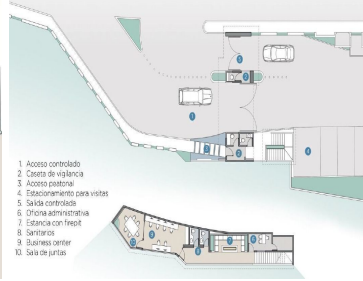

DATOS DEL VENDEDOR

Nombre: veraltoinmobiliaria@gmail.com

Télefono:WhatsApp 5611971057

¡ENCONTRAMOS EL LUGAR PERFECTO PARA TI!

www.pinmx.com