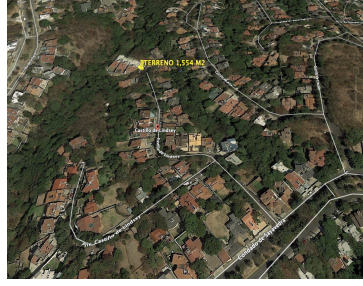

### Terreno con Proyecto Autorizado en Condado de Sayavedra

**Calle:** Castillo de Lindsay **Col:** Condado de Sayavedra,  
Atizapán de Zaragoza, México

#### COMENTARIOS DEL VENDEDOR

GRAN OPORTUNIDAD DE INVERSIÓN Excelente Terreno para desarrollar un condominio horizontal de 3 residencias con valores aproximados a los \$12,250,000 cada una, en la exclusiva colonia Condado de Sayavedra. El PROYECTO esta AUTORIZADO: \* Uso de suelo plurifamiliar \* 3 Residencias con 500 M2., de terreno y 378 M2., de construcción. \* Factibilidad de agua. \* Factibilidad de CFE. \* Planos Completos (Proyecto ejecutivo e ingenierías) \* Autorización en GACETA DEL ESTADO DE MÉXICO. Condición construcción: Media.  
EasyBroker ID: EB-LM3399