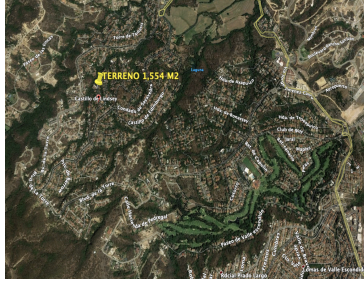

### Terreno con Proyecto Autorizado en Condado de Sayavedra

**Calle:** Castillo de Lindsay **Col:** Condado de Sayavedra,  
Atizapán de Zaragoza, México

#### COMENTARIOS DEL VENDEDOR

GRAN OPORTUNIDAD DE INVERSIÓN Excelente Terreno para desarrollar un condominio horizontal de 3 residencias con valores aproximados a los \$12,250,000 cada una, en la exclusiva colonia Condado de Sayavedra. El PROYECTO esta AUTORIZADO: \* Uso de suelo plurifamiliar \* 3 Residencias con 500 M2., de terreno y 378 M2., de construcción. \* Factibilidad de agua. \* Factibilidad de CFE. \* Planos Completos (Proyecto ejecutivo e ingenierías) \* Autorización en GACETA DEL ESTADO DE MÉXICO. Condición construcción: Media.  
EasyBroker ID: EB-LM3399