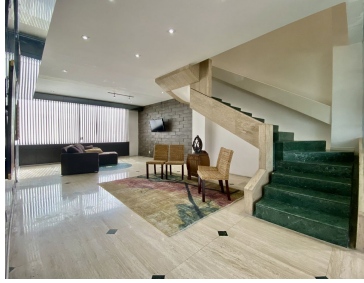

¡ENCONTRAMOS EL LUGAR PERFECTO PARA TI!