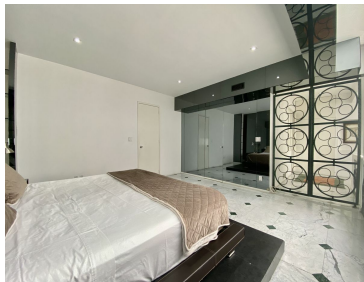

¡ENCONTRAMOS EL LUGAR PERFECTO PARA TI!