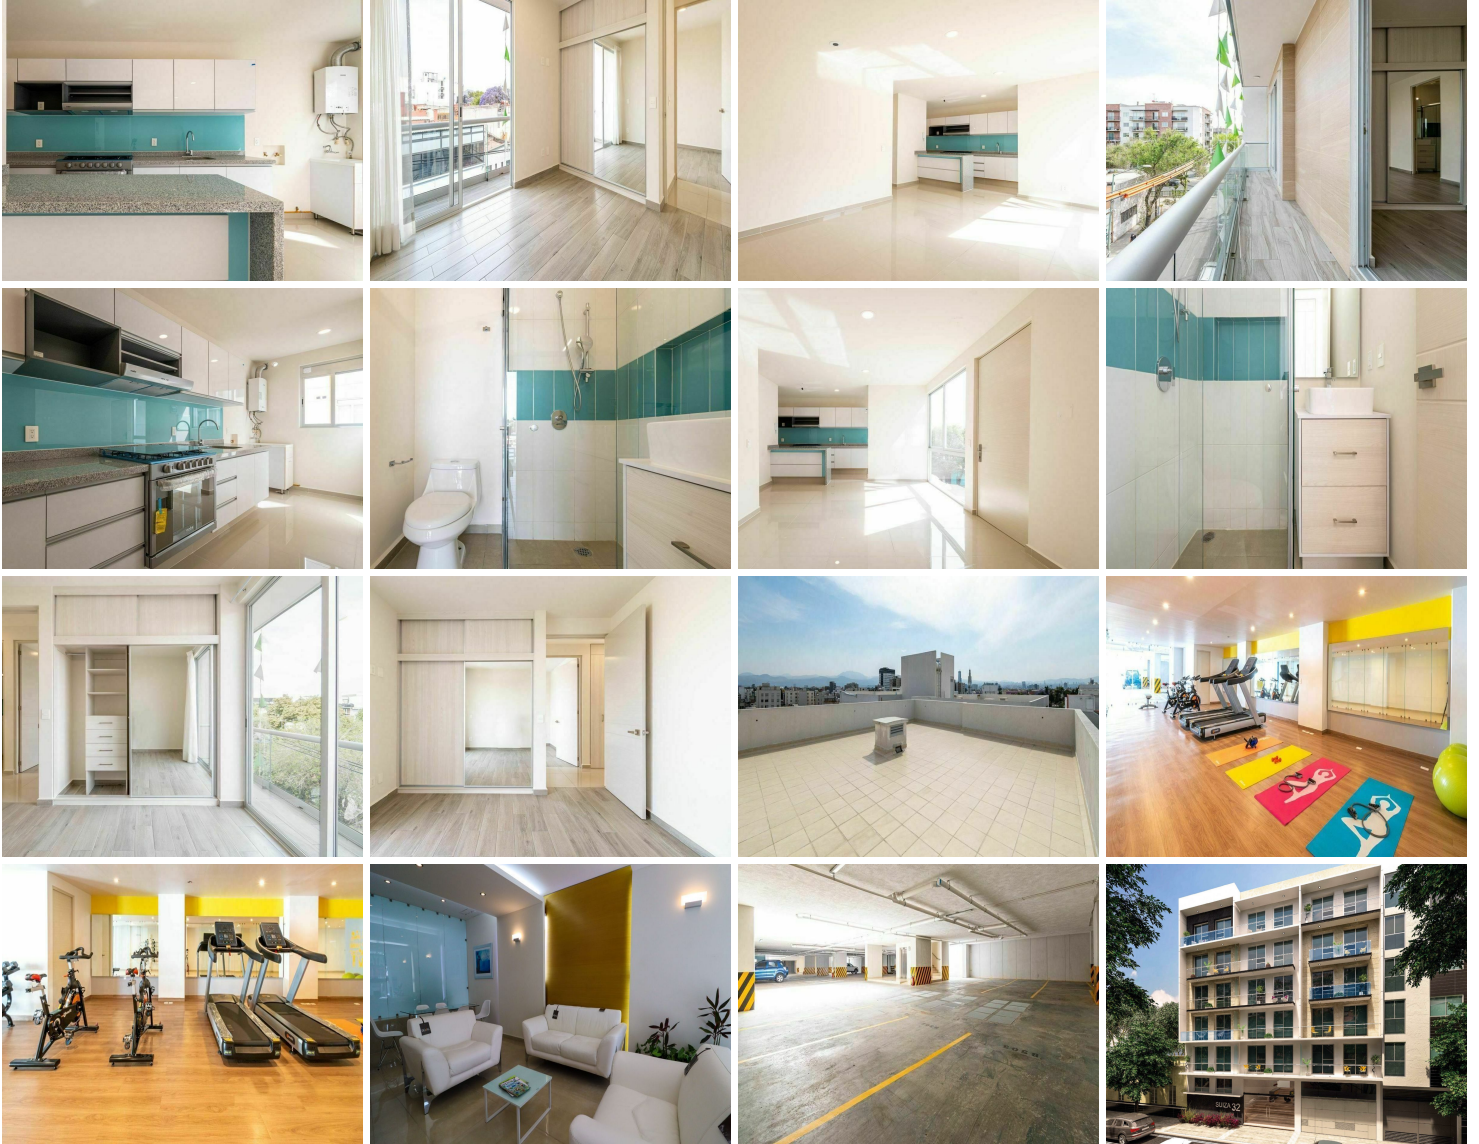

DATOS DEL VENDEDOR

Nombre: veraltoinmobiliaria@gmail.com

Télefono: WhatsApp 5611971057

¡ENCONTRAMOS EL LUGAR PERFECTO PARA TI!

www.pinmx.com